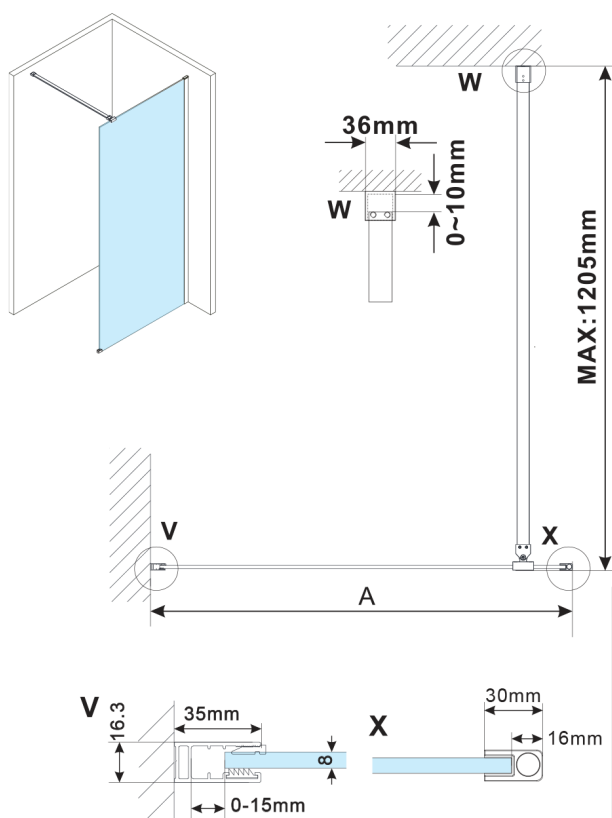

## ESCA CHROME jednoczęściowa kabina prysznicowa Walk-In, montaż przy ścianie, szkło dymione, 700 mm

Kod: ES1270-01

### Rozmiary

Wysokość: 2100 mm

Głębokość: 700 mm

## Karta techniczna

MODEL	A,mm
ES1070,ES1170,ES1270,ES1370,ES1570	690~705
ES1080,ES1180,ES1280,ES1380,ES1580	790~805
ES1090,ES1190,ES1290,ES1390,ES1590	890~905
ES1010,ES1110,ES1210,ES1310,ES1510	990~1005
ES1011,ES1111,ES1211,ES1311,ES1511	1090~1105
ES1012,ES1112,ES1212,ES1312,ES1512	1190~1205
ES1013,ES1113,ES1213,ES1313,ES1513	1290~1305
ES1014,ES1114,ES1214,ES1314,ES1514	1390~1405
ES1015,ES1115,ES1215,ES1315,ES1515	1490~1505

MODEL	A,mm
ES1070, ES1170, ES1270, ES1370, ES1570	690-705
ES1080, ES1180, ES1280, ES1380, ES1580	790-805
ES1090, ES1190, ES1290, ES1390, ES1590	890-905
ES1010, ES1110, ES1210, ES1310, ES1510	990-1005
ES1011, ES1111, ES1211, ES1311, ES1511	1090-1105
ES1012, ES1112, ES1212, ES1312, ES1512	1190-1205