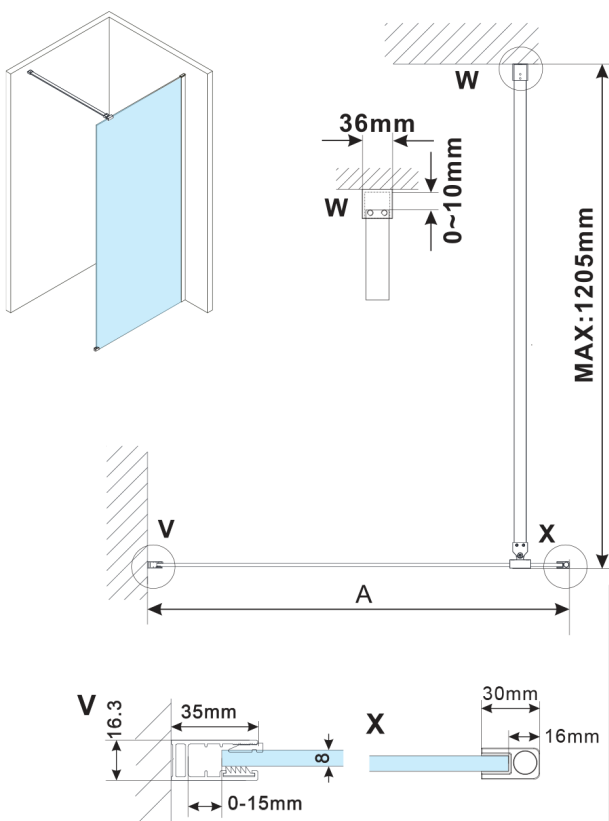

ESCA CHROME jednoczęściowa kabina
prysznicowa Walk-In, montaż przy ścianie, szkło
dymione, 1500 mm

Kod: ES1215-01

Rozmiary

Wysokość: 2100 mm

Głębokość: 1500 mm

Właściwości

Gwarancja: 2 lata

Karta techniczna

MODEL	A, mm
ES1070, ES1170, ES1270, ES1370, ES1570	690~705
ES1080, ES1180, ES1280, ES1380, ES1580	790~805
ES1090, ES1190, ES1290, ES1390, ES1590	890~905
ES1010, ES1110, ES1210, ES1310, ES1510	990~1005
ES1011, ES1111, ES1211, ES1311, ES1511	1090~1105
ES1012, ES1112, ES1212, ES1312, ES1512	1190~1205
ES1013, ES1113, ES1213, ES1313, ES1513	1290~1305
ES1014, ES1114, ES1214, ES1314, ES1514	1390~1405
ES1015, ES1115, ES1215, ES1315, ES1515	1490~1505