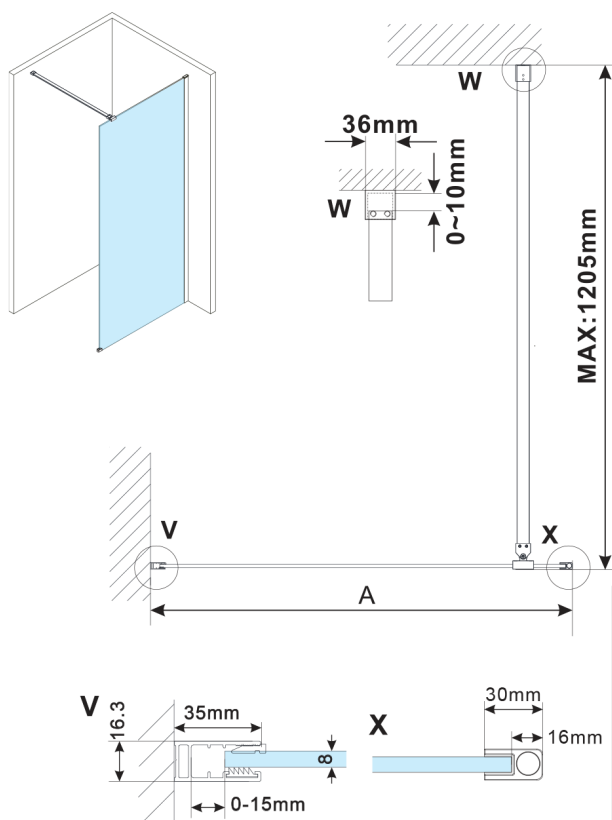

ESCA CHROME jednoczęściowa kabina prysznicowa Walk-In, montaż przy ścianie, szkło dymione, 1400 mm

Kod: ES1214-01

Rozmiary

Wysokość: 2100 mm

Głębokość: 1400 mm

Właściwości

Gwarancja: 2 lata

Karta techniczna

MODEL	A,mm
ES1070, ES1170, ES1270, ES1370, ES1570	690~705
ES1080, ES1180, ES1280, ES1380, ES1580	790~805
ES1090, ES1190, ES1290, ES1390, ES1590	890~905
ES1010, ES1110, ES1210, ES1310, ES1510	990~1005
ES1011, ES1111, ES1211, ES1311, ES1511	1090~1105
ES1012, ES1112, ES1212, ES1312, ES1512	1190~1205
ES1013, ES1113, ES1213, ES1313, ES1513	1290~1305
ES1014, ES1114, ES1214, ES1314, ES1514	1390~1405
ES1015, ES1115, ES1215, ES1315, ES1515	1490~1505