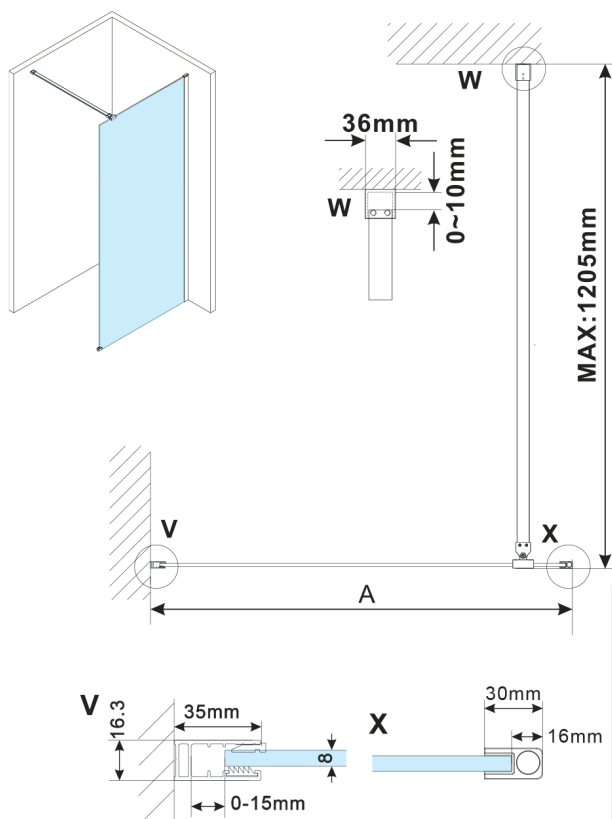

ESCA CHROME jednoczęściowa kabina prysznicowa Walk-In, montaż przy ścianie, szkło dymione, 1300 mm

Kod: ES1213-01

Rozmiary

Wysokość: 2100 mm

Głębokość: 1300 mm

Właściwości

Gwarancja: 2 lata

Karta techniczna

MODEL	A,mm
ES1070,ES1170,ES1270,ES1370,ES1570	690~705
ES1080,ES1180,ES1280,ES1380,ES1580	790~805
ES1090,ES1190,ES1290,ES1390,ES1590	890~905
ES1010,ES1110,ES1210,ES1310,ES1510	990~1005
ES1011,ES1111,ES1211,ES1311,ES1511	1090~1105
ES1012,ES1112,ES1212,ES1312,ES1512	1190~1205
ES1013,ES1113,ES1213,ES1313,ES1513	1290~1305
ES1014,ES1114,ES1214,ES1314,ES1514	1390~1405
ES1015,ES1115,ES1215,ES1315,ES1515	1490~1505