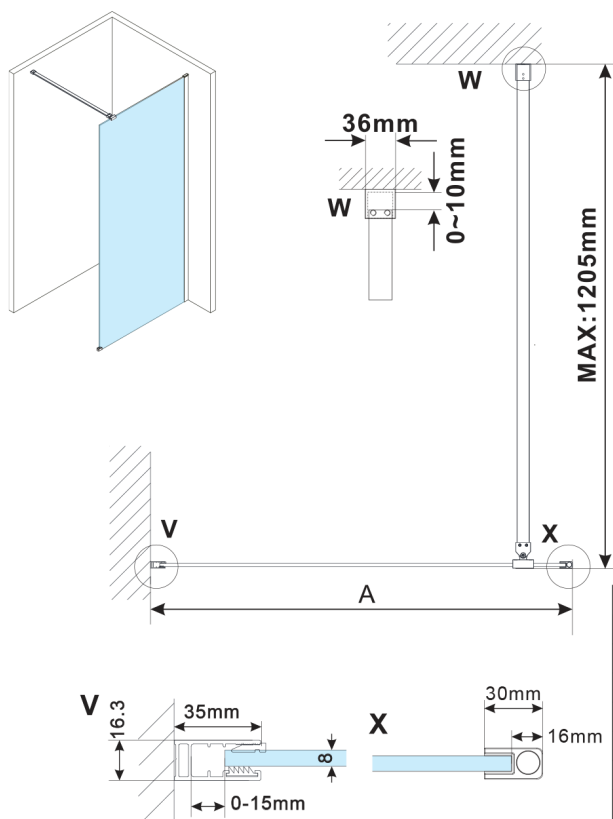

# ESCA CHROME jednoczęściowa kabina prysznicowa Walk-In, montaż przy ścianie, szkło dymione, 1200 mm

Kod: ES1212-01

### Rozmiary

Wysokość: 2100 mm

Głębokość: 1200 mm

## Karta techniczna

MODEL	A, mm
ES1070, ES1170, ES1270, ES1370, ES1570	690~705
ES1080, ES1180, ES1280, ES1380, ES1580	790~805
ES1090, ES1190, ES1290, ES1390, ES1590	890~905
ES1010, ES1110, ES1210, ES1310, ES1510	990~1005
ES1011, ES1111, ES1211, ES1311, ES1511	1090~1105
ES1012, ES1112, ES1212, ES1312, ES1512	1190~1205
ES1013, ES1113, ES1213, ES1313, ES1513	1290~1305
ES1014, ES1114, ES1214, ES1314, ES1514	1390~1405
ES1015, ES1115, ES1215, ES1315, ES1515	1490~1505

MODEL	A,mm
ES1070, ES1170, ES1270, ES1370, ES1570	690-705
ES1080, ES1180, ES1280, ES1380, ES1580	790-805
ES1090, ES1190, ES1290, ES1390, ES1590	890-905
ES1010, ES1110, ES1210, ES1310, ES1510	990-1005
ES1011, ES1111, ES1211, ES1311, ES1511	1090-1105
ES1012, ES1112, ES1212, ES1312, ES1512	1190-1205