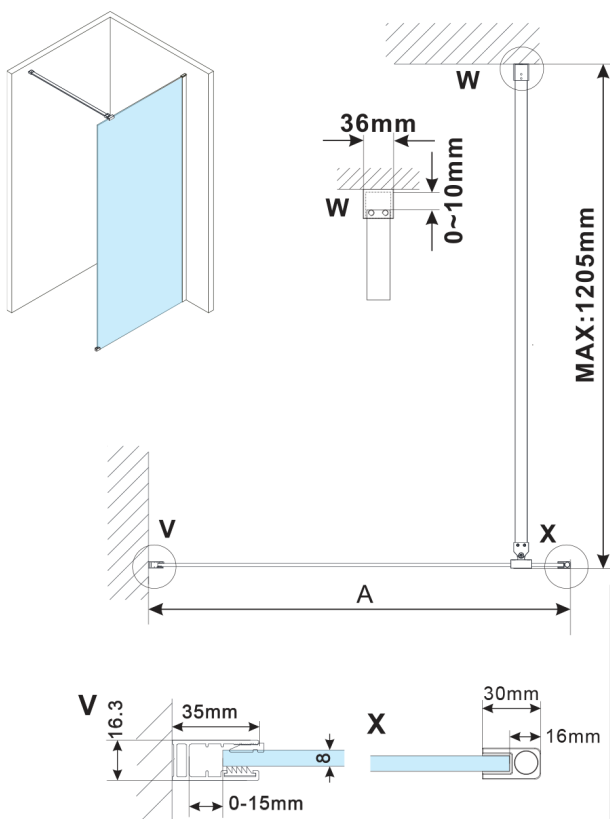

ESCA CHROME jednoczęściowa kabina prysznicowa Walk-In, montaż przy ścianie, szkło dymione, 1100 mm

Kod: ES1211-01

Rozmiary

Wysokość: 2100 mm

Głębokość: 1100 mm

Właściwości

Gwarancja: 2 lata

Karta techniczna

MODEL	A,mm
ES1070, ES1170, ES1270, ES1370, ES1570	690~705
ES1080, ES1180, ES1280, ES1380, ES1580	790~805
ES1090, ES1190, ES1290, ES1390, ES1590	890~905
ES1010, ES1110, ES1210, ES1310, ES1510	990~1005
ES1011, ES1111, ES1211, ES1311, ES1511	1090~1105
ES1012, ES1112, ES1212, ES1312, ES1512	1190~1205
ES1013, ES1113, ES1213, ES1313, ES1513	1290~1305
ES1014, ES1114, ES1214, ES1314, ES1514	1390~1405
ES1015, ES1115, ES1215, ES1315, ES1515	1490~1505

MODEL	A,mm
ES1070, ES1170, ES1270, ES1370, ES1570	690-705
ES1080, ES1180, ES1280, ES1380, ES1580	790-805
ES1090, ES1190, ES1290, ES1390, ES1590	890-905
ES1010, ES1110, ES1210, ES1310, ES1510	990-1005
ES1011, ES1111, ES1211, ES1311, ES1511	1090-1105
ES1012, ES1112, ES1212, ES1312, ES1512	1190-1205