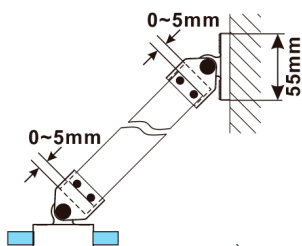

ESCA CHROME jednoczęściowa kabina prysznicowa Walk-In, montaż przy ścianie, szkło dymione, 1100 mm

Kod: ES1211-01

Rozmiary

Wysokość: 2100 mm

Głębokość: 1100 mm

Właściwości

Gwarancja: 2 lata

Karta techniczna

MODEL	A,mm
ES1070, ES1170, ES1270, ES1370, ES1570	690~705
ES1080, ES1180, ES1280, ES1380, ES1580	790~805
ES1090, ES1190, ES1290, ES1390, ES1590	890~905
ES1010, ES1110, ES1210, ES1310, ES1510	990~1005
ES1011, ES1111, ES1211, ES1311, ES1511	1090~1105
ES1012, ES1112, ES1212, ES1312, ES1512	1190~1205
ES1013, ES1113, ES1213, ES1313, ES1513	1290~1305
ES1014, ES1114, ES1214, ES1314, ES1514	1390~1405
ES1015, ES1115, ES1215, ES1315, ES1515	1490~1505

MODEL	A,mm
ES1070, ES1170, ES1270, ES1370, ES1570	690-705
ES1080, ES1180, ES1280, ES1380, ES1580	790-805
ES1090, ES1190, ES1290, ES1390, ES1590	890-905
ES1010, ES1110, ES1210, ES1310, ES1510	990-1005
ES1011, ES1111, ES1211, ES1311, ES1511	1090-1105
ES1012, ES1112, ES1212, ES1312, ES1512	1190-1205