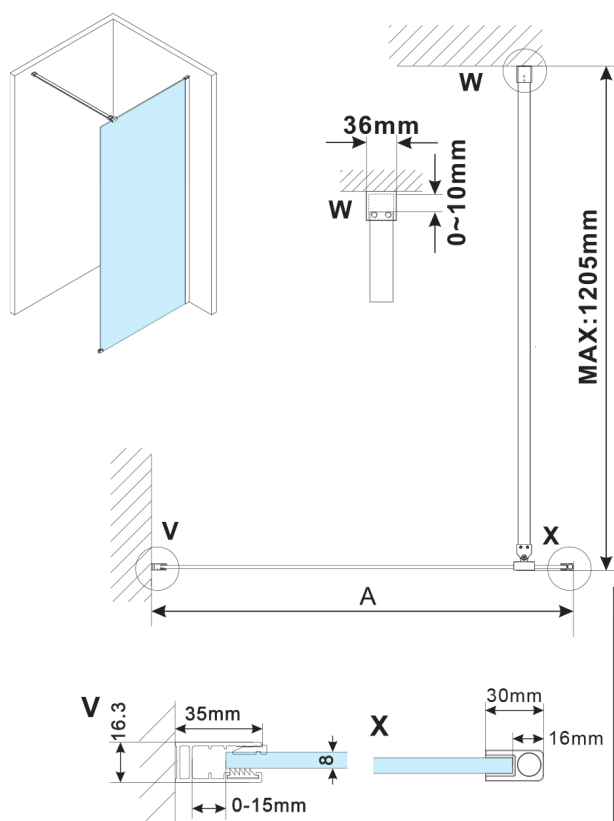

## ESCA CHROME jednoczęściowa kabina prysznicowa Walk-In, montaż przy ścianie, szkło dymione, 1000 mm

Kod: ES1210-01

### Rozmiary

Wysokość: 2100 mm

Głębokość: 1000 mm

## Karta techniczna

MODEL	A, mm
ES1070, ES1170, ES1270, ES1370, ES1570	690~705
ES1080, ES1180, ES1280, ES1380, ES1580	790~805
ES1090, ES1190, ES1290, ES1390, ES1590	890~905
ES1010, ES1110, ES1210, ES1310, ES1510	990~1005
ES1011, ES1111, ES1211, ES1311, ES1511	1090~1105
ES1012, ES1112, ES1212, ES1312, ES1512	1190~1205
ES1013, ES1113, ES1213, ES1313, ES1513	1290~1305
ES1014, ES1114, ES1214, ES1314, ES1514	1390~1405
ES1015, ES1115, ES1215, ES1315, ES1515	1490~1505

MODEL	A,mm
ES1070, ES1170, ES1270, ES1370, ES1570	690-705
ES1080, ES1180, ES1280, ES1380, ES1580	790-805
ES1090, ES1190, ES1290, ES1390, ES1590	890-905
ES1010, ES1110, ES1210, ES1310, ES1510	990-1005
ES1011, ES1111, ES1211, ES1311, ES1511	1090-1105
ES1012, ES1112, ES1212, ES1312, ES1512	1190-1205