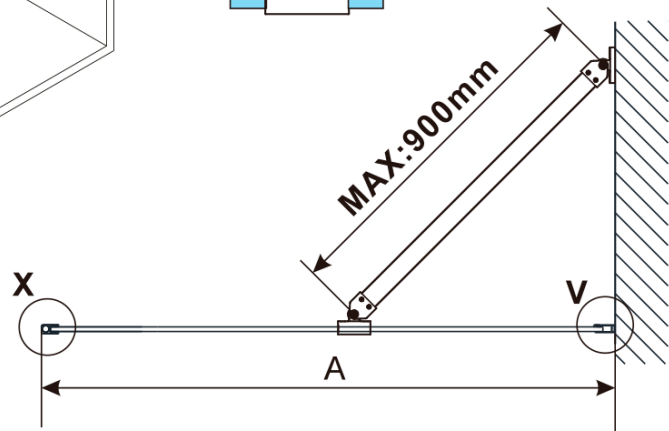

Gwarancja: 2 lata

ESCA BLACK MATT jednoczęściowa kabina
prysznicowa Walk-In, montaż przy ścianie, szkło
Marron, 900 mm

Karta techniczna

MODEL	A,mm
ES1070/ES1170/ES1270/ES1370/ES1570	690~705
ES1080/ES1180/ES1280/ES1380/ES1580	790~805
ES1090/ES1190/ES1290/ES1390/ES1590	890~905
ES1010/ES1110/ES1210/ES1310/ES1510	990~1005
ES1011/ES1111/ES1211/ES1311/ES1511	1090~1105
ES1012/ES1112/ES1212/ES1312/ES1512	1190~1205
ES1013/ES1113/ES1213/ES1313/ES1513	1290~1305
ES1014/ES1114/ES1214/ES1314/ES1514	1390~1405
ES1015/ES1115/ES1215/ES1315/ES1515	1490~1505

ESCA BLACK MATT jednoczęściowa kabina
przysznicowa Walk-In, montaż przy ścianie, szkło
Marron, 900 mm

MODEL	A,mm
ES1070/ES1170/ES1270/ES1370/ES1570	690~705
ES1080/ES1180/ES1280/ES1380/ES1580	790~805
ES1090/ES1190/ES1290/ES1390/ES1590	890~905
ES1010/ES1110/ES1210/ES1310/ES1510	990~1005
ES1011/ES1111/ES1211/ES1311/ES1511	1090~1105
ES1012/ES1112/ES1212/ES1312/ES1512	1190~1205