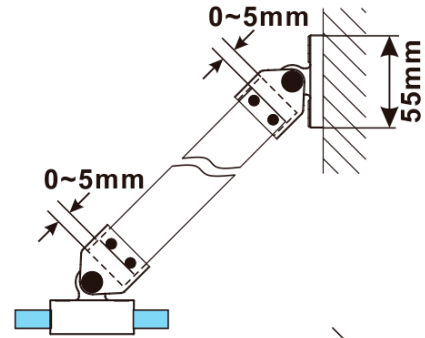

Gwarancja: 2 lata

ESCA BLACK MATT jednoczęściowa kabina
prysznicowa Walk-In, montaż przy ścianie, szkło
Marron, 900 mm

Karta techniczna

MODEL	A,mm
ES1070/ES1170/ES1270/ES1370/ES1570	690~705
ES1080/ES1180/ES1280/ES1380/ES1580	790~805
ES1090/ES1190/ES1290/ES1390/ES1590	890~905
ES1010/ES1110/ES1210/ES1310/ES1510	990~1005
ES1011/ES1111/ES1211/ES1311/ES1511	1090~1105
ES1012/ES1112/ES1212/ES1312/ES1512	1190~1205
ES1013/ES1113/ES1213/ES1313/ES1513	1290~1305
ES1014/ES1114/ES1214/ES1314/ES1514	1390~1405
ES1015/ES1115/ES1215/ES1315/ES1515	1490~1505

ESCA BLACK MATT jednoczęściowa kabina
przysznicowa Walk-In, montaż przy ścianie, szkło
Marron, 900 mm

MODEL	A,mm
ES1070/ES1170/ES1270/ES1370/ES1570	690~705
ES1080/ES1180/ES1280/ES1380/ES1580	790~805
ES1090/ES1190/ES1290/ES1390/ES1590	890~905
ES1010/ES1110/ES1210/ES1310/ES1510	990~1005
ES1011/ES1111/ES1211/ES1311/ES1511	1090~1105
ES1012/ES1112/ES1212/ES1312/ES1512	1190~1205