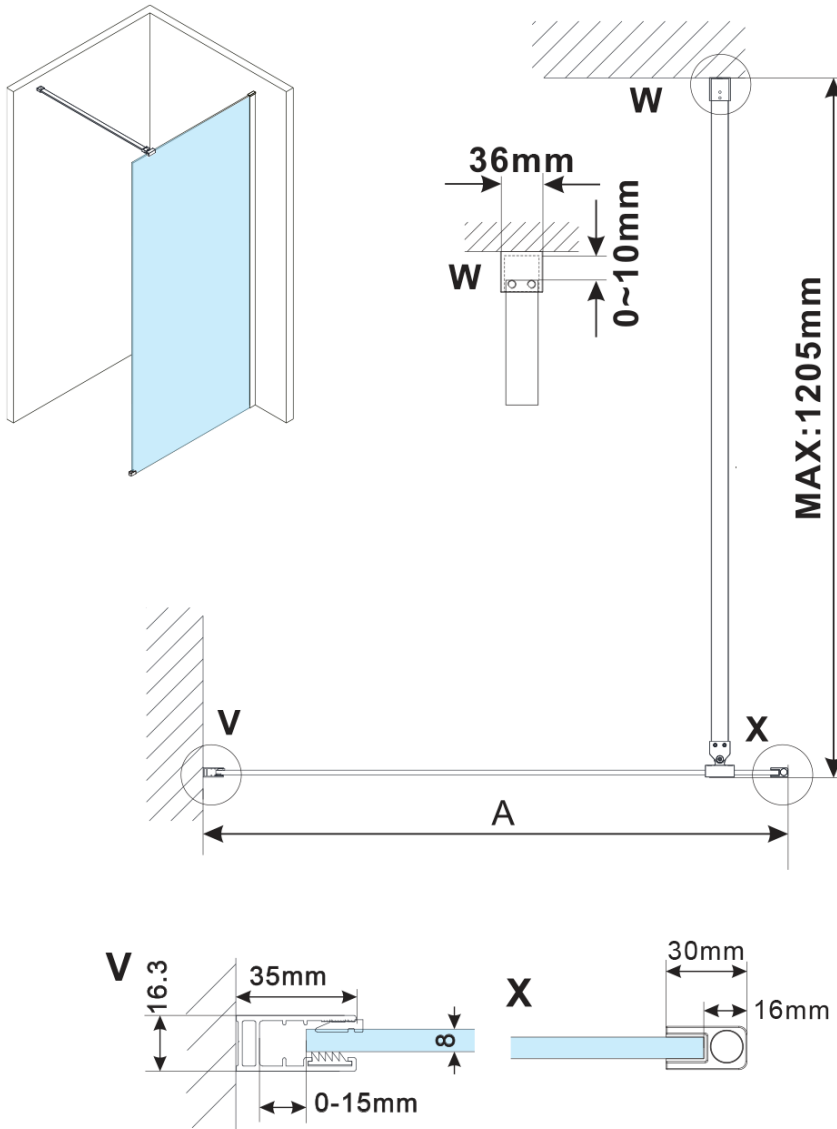

ESCA BLACK MATT jednoczęściowa kabina
prysznicowa Walk-In, montaż przy ścianie, szkło
Marron, 900 mm

Kod: ES1590-02

Podstawowe informacje

Marka: Polysan

Seria: ESCA

Rozmiary

Wysokość: 2100 mm

Głębokość: 900 mm

Właściwości

Kolor profilu: Czarny mat

Kształt: Jednoczęściowa stała

Rodzaj szkła: Szkło Marron

Wykończenie szkła: Antidrop

Grubość szkła: 8 mm

Waga / szt.: 39.5 kg

Opakowanie: 2 szt.

Gwarancja: 2 lata

ESCA BLACK MATT jednoczęściowa kabina
prysznicowa Walk-In, montaż przy ścianie, szkło
Marron, 900 mm

Karta techniczna

MODEL	A,mm
ES1070/ES1170/ES1270/ES1370/ES1570	690~705
ES1080/ES1180/ES1280/ES1380/ES1580	790~805
ES1090/ES1190/ES1290/ES1390/ES1590	890~905
ES1010/ES1110/ES1210/ES1310/ES1510	990~1005
ES1011/ES1111/ES1211/ES1311/ES1511	1090~1105
ES1012/ES1112/ES1212/ES1312/ES1512	1190~1205
ES1013/ES1113/ES1213/ES1313/ES1513	1290~1305
ES1014/ES1114/ES1214/ES1314/ES1514	1390~1405
ES1015/ES1115/ES1215/ES1315/ES1515	1490~1505

ESCA BLACK MATT jednoczęściowa kabina
przysznicowa Walk-In, montaż przy ścianie, szkło
Marron, 900 mm

MODEL	A,mm
ES1070/ES1170/ES1270/ES1370/ES1570	690~705
ES1080/ES1180/ES1280/ES1380/ES1580	790~805
ES1090/ES1190/ES1290/ES1390/ES1590	890~905
ES1010/ES1110/ES1210/ES1310/ES1510	990~1005
ES1011/ES1111/ES1211/ES1311/ES1511	1090~1105
ES1012/ES1112/ES1212/ES1312/ES1512	1190~1205