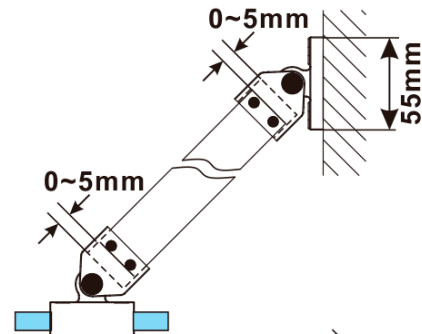

Głębokość: 800 mm

**Właściwości**

Kolor profilu: Czarny mat

Kształt: Jednoczęściowa stała

Rodzaj szkła: Szkło Marron

Wykończenie szkła: Antidrop

Grubość szkła: 8 mm

Waga / szt.: 39.5 kg

Opakowanie: 2 szt.

Gwarancja: 2 lata

**ESCA BLACK MATT** jednoczęściowa kabina  
prysznicowa Walk-In, montaż przy ścianie, szkło  
Marron, 800 mm

**Karta techniczna**

MODEL	A,mm
ES1070/ES1170/ES1270/ES1370/ES1570	690~705
ES1080/ES1180/ES1280/ES1380/ES1580	790~805
ES1090/ES1190/ES1290/ES1390/ES1590	890~905
ES1010/ES1110/ES1210/ES1310/ES1510	990~1005
ES1011/ES1111/ES1211/ES1311/ES1511	1090~1105
ES1012/ES1112/ES1212/ES1312/ES1512	1190~1205
ES1013/ES1113/ES1213/ES1313/ES1513	1290~1305
ES1014/ES1114/ES1214/ES1314/ES1514	1390~1405
ES1015/ES1115/ES1215/ES1315/ES1515	1490~1505

**ESCA BLACK MATT** jednoczęściowa kabina  
przysznicowa Walk-In, montaż przy ścianie, szkło  
Marron, 800 mm

MODEL	A,mm
ES1070/ES1170/ES1270/ES1370/ES1570	690~705
ES1080/ES1180/ES1280/ES1380/ES1580	790~805
ES1090/ES1190/ES1290/ES1390/ES1590	890~905
ES1010/ES1110/ES1210/ES1310/ES1510	990~1005
ES1011/ES1111/ES1211/ES1311/ES1511	1090~1105
ES1012/ES1112/ES1212/ES1312/ES1512	1190~1205