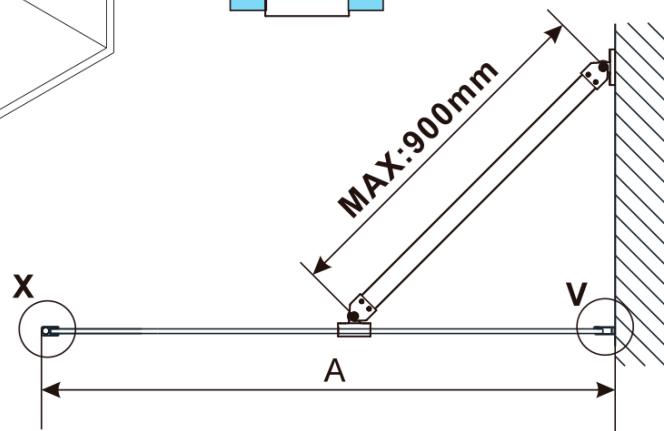

Głębokość: 800 mm

**Właściwości**

Kolor profilu: Czarny mat

Kształt: Jednoczęściowa stała

Rodzaj szkła: Szkło Marron

Wykończenie szkła: Antidrop

Grubość szkła: 8 mm

Waga / szt.: 39.5 kg

Opakowanie: 2 szt.

Gwarancja: 2 lata

**ESCA BLACK MATT** jednoczęściowa kabina  
prysznicowa Walk-In, montaż przy ścianie, szkło  
Marron, 800 mm

**Karta techniczna**

MODEL	A,mm
ES1070/ES1170/ES1270/ES1370/ES1570	690~705
ES1080/ES1180/ES1280/ES1380/ES1580	790~805
ES1090/ES1190/ES1290/ES1390/ES1590	890~905
ES1010/ES1110/ES1210/ES1310/ES1510	990~1005
ES1011/ES1111/ES1211/ES1311/ES1511	1090~1105
ES1012/ES1112/ES1212/ES1312/ES1512	1190~1205
ES1013/ES1113/ES1213/ES1313/ES1513	1290~1305
ES1014/ES1114/ES1214/ES1314/ES1514	1390~1405
ES1015/ES1115/ES1215/ES1315/ES1515	1490~1505

**ESCA BLACK MATT** jednoczęściowa kabina  
przysznicowa Walk-In, montaż przy ścianie, szkło  
Marron, 800 mm

MODEL	A,mm
ES1070/ES1170/ES1270/ES1370/ES1570	690~705
ES1080/ES1180/ES1280/ES1380/ES1580	790~805
ES1090/ES1190/ES1290/ES1390/ES1590	890~905
ES1010/ES1110/ES1210/ES1310/ES1510	990~1005
ES1011/ES1111/ES1211/ES1311/ES1511	1090~1105
ES1012/ES1112/ES1212/ES1312/ES1512	1190~1205