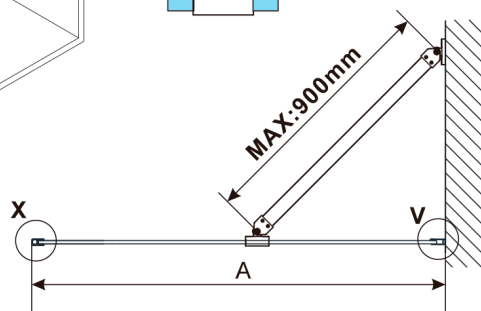

ESCA BLACK MATT jednoczęściowa kabina prysznicowa Walk-In, montaż przy ścianie, szkło Marron, 800 mm

Kod: ES1580-02

Rozmiary

Wysokość: 2100 mm

Głębokość: 800 mm

Właściwości

Gwarancja: 2 lata

Karta techniczna

MODEL	A, mm
ES1070, ES1170, ES1270, ES1370, ES1570	690~705
ES1080, ES1180, ES1280, ES1380, ES1580	790~805
ES1090, ES1190, ES1290, ES1390, ES1590	890~905
ES1010, ES1110, ES1210, ES1310, ES1510	990~1005
ES1011, ES1111, ES1211, ES1311, ES1511	1090~1105
ES1012, ES1112, ES1212, ES1312, ES1512	1190~1205
ES1013, ES1113, ES1213, ES1313, ES1513	1290~1305
ES1014, ES1114, ES1214, ES1314, ES1514	1390~1405
ES1015, ES1115, ES1215, ES1315, ES1515	1490~1505

MODEL	A,mm
ES1070, ES1170, ES1270, ES1370, ES1570	690-705
ES1080, ES1180, ES1280, ES1380, ES1580	790-805
ES1090, ES1190, ES1290, ES1390, ES1590	890-905
ES1010, ES1110, ES1210, ES1310, ES1510	990-1005
ES1011, ES1111, ES1211, ES1311, ES1511	1090-1105
ES1012, ES1112, ES1212, ES1312, ES1512	1190-1205