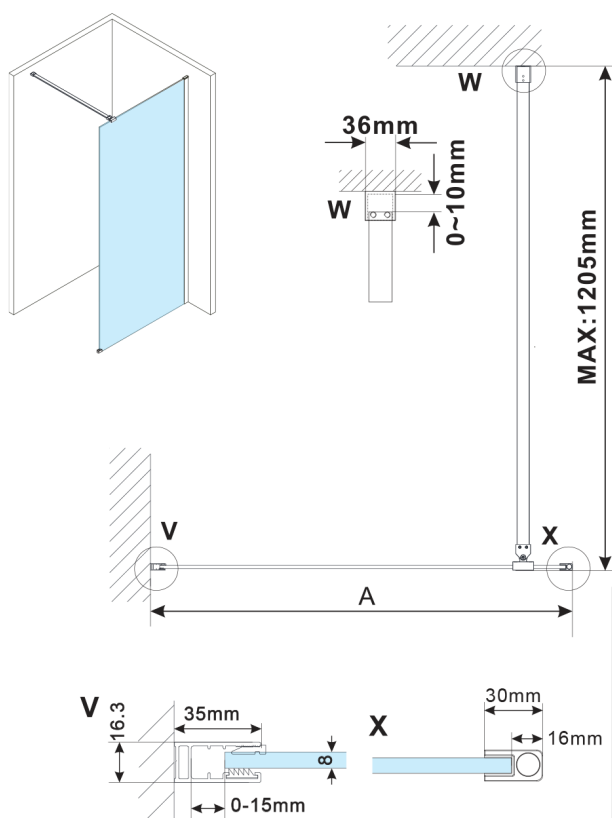

ESCA BLACK MATT jednoczęściowa kabina prysznicowa Walk-In, montaż przy ścianie, szkło Marron, 800 mm

Kod: ES1580-02

Rozmiary

Wysokość: 2100 mm

Głębokość: 800 mm

Właściwości

Gwarancja: 2 lata

Karta techniczna

MODEL	A, mm
ES1070, ES1170, ES1270, ES1370, ES1570	690~705
ES1080, ES1180, ES1280, ES1380, ES1580	790~805
ES1090, ES1190, ES1290, ES1390, ES1590	890~905
ES1010, ES1110, ES1210, ES1310, ES1510	990~1005
ES1011, ES1111, ES1211, ES1311, ES1511	1090~1105
ES1012, ES1112, ES1212, ES1312, ES1512	1190~1205
ES1013, ES1113, ES1213, ES1313, ES1513	1290~1305
ES1014, ES1114, ES1214, ES1314, ES1514	1390~1405
ES1015, ES1115, ES1215, ES1315, ES1515	1490~1505

MODEL	A,mm
ES1070, ES1170, ES1270, ES1370, ES1570	690-705
ES1080, ES1180, ES1280, ES1380, ES1580	790-805
ES1090, ES1190, ES1290, ES1390, ES1590	890-905
ES1010, ES1110, ES1210, ES1310, ES1510	990-1005
ES1011, ES1111, ES1211, ES1311, ES1511	1090-1105
ES1012, ES1112, ES1212, ES1312, ES1512	1190-1205