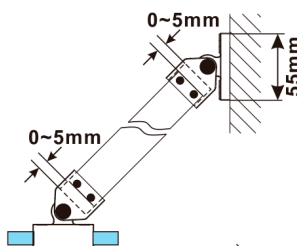

ESCA BLACK MATT jednoczęściowa kabina prysznicowa Walk-In, montaż przy ścianie, szkło Marron, 800 mm

Kod: ES1580-02

Rozmiary

Wysokość: 2100 mm

Głębokość: 800 mm

Właściwości

Gwarancja: 2 lata

Karta techniczna

MODEL	A, mm
ES1070, ES1170, ES1270, ES1370, ES1570	690~705
ES1080, ES1180, ES1280, ES1380, ES1580	790~805
ES1090, ES1190, ES1290, ES1390, ES1590	890~905
ES1010, ES1110, ES1210, ES1310, ES1510	990~1005
ES1011, ES1111, ES1211, ES1311, ES1511	1090~1105
ES1012, ES1112, ES1212, ES1312, ES1512	1190~1205
ES1013, ES1113, ES1213, ES1313, ES1513	1290~1305
ES1014, ES1114, ES1214, ES1314, ES1514	1390~1405
ES1015, ES1115, ES1215, ES1315, ES1515	1490~1505

MODEL	A,mm
ES1070, ES1170, ES1270, ES1370, ES1570	690-705
ES1080, ES1180, ES1280, ES1380, ES1580	790-805
ES1090, ES1190, ES1290, ES1390, ES1590	890-905
ES1010, ES1110, ES1210, ES1310, ES1510	990-1005
ES1011, ES1111, ES1211, ES1311, ES1511	1090-1105
ES1012, ES1112, ES1212, ES1312, ES1512	1190-1205