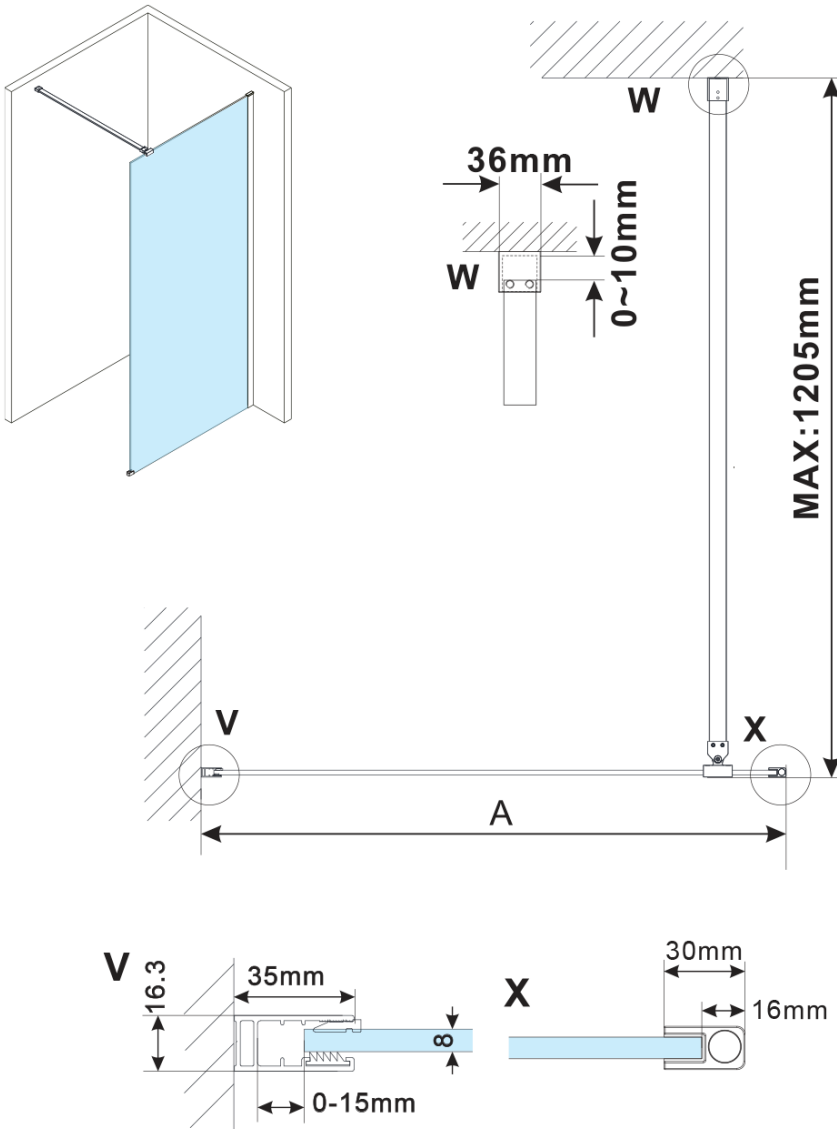

ESCA BLACK MATT jednoczęściowa kabina
prysznicowa Walk-In, montaż przy ścianie, szkło
Marron, 700 mm

Kod: ES1570-02

Podstawowe informacje

Marka: Polysan
Seria: ESCA

Rozmiary

Wysokość: 2100 mm
Głębokość: 700 mm

Właściwości

Kolor profilu: Czarny mat
Kształt: Jednoczęściowa stała
Rodzaj szkła: Szkło Marron
Wykończenie szkła: Antidrop
Grubość szkła: 8 mm
Waga / szt.: 32.5 kg
Opakowanie: 2 szt.
Gwarancja: 2 lata

ESCA BLACK MATT jednoczęściowa kabina
prysznicowa Walk-In, montaż przy ścianie, szkło
Marron, 700 mm

Karta techniczna

MODEL	A,mm
ES1070/ES1170/ES1270/ES1370/ES1570	690~705
ES1080/ES1180/ES1280/ES1380/ES1580	790~805
ES1090/ES1190/ES1290/ES1390/ES1590	890~905
ES1010/ES1110/ES1210/ES1310/ES1510	990~1005
ES1011/ES1111/ES1211/ES1311/ES1511	1090~1105
ES1012/ES1112/ES1212/ES1312/ES1512	1190~1205
ES1013/ES1113/ES1213/ES1313/ES1513	1290~1305
ES1014/ES1114/ES1214/ES1314/ES1514	1390~1405
ES1015/ES1115/ES1215/ES1315/ES1515	1490~1505

ESCA BLACK MATT jednoczęściowa kabina
przysznicowa Walk-In, montaż przy ścianie, szkło
Marron, 700 mm

MODEL	A,mm
ES1070/ES1170/ES1270/ES1370/ES1570	690~705
ES1080/ES1180/ES1280/ES1380/ES1580	790~805
ES1090/ES1190/ES1290/ES1390/ES1590	890~905
ES1010/ES1110/ES1210/ES1310/ES1510	990~1005
ES1011/ES1111/ES1211/ES1311/ES1511	1090~1105
ES1012/ES1112/ES1212/ES1312/ES1512	1190~1205