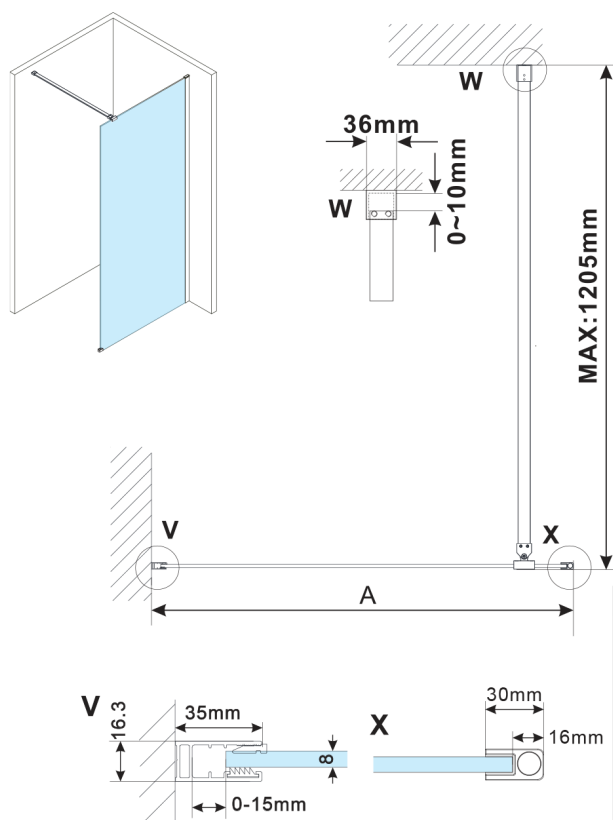

ESCA BLACK MATT jednoczęściowa kabina prysznicowa Walk-In, montaż przy ścianie, szkło Marron, 700 mm

Kod: ES1570-02

Rozmiary

Wysokość: 2100 mm

Głębokość: 700 mm

Właściwości

Gwarancja: 2 lata

Karta techniczna

MODEL	A,mm
ES1070, ES1170, ES1270, ES1370, ES1570	690~705
ES1080, ES1180, ES1280, ES1380, ES1580	790~805
ES1090, ES1190, ES1290, ES1390, ES1590	890~905
ES1010, ES1110, ES1210, ES1310, ES1510	990~1005
ES1011, ES1111, ES1211, ES1311, ES1511	1090~1105
ES1012, ES1112, ES1212, ES1312, ES1512	1190~1205
ES1013, ES1113, ES1213, ES1313, ES1513	1290~1305
ES1014, ES1114, ES1214, ES1314, ES1514	1390~1405
ES1015, ES1115, ES1215, ES1315, ES1515	1490~1505

MODEL	A,mm
ES1070, ES1170, ES1270, ES1370, ES1570	690-705
ES1080, ES1180, ES1280, ES1380, ES1580	790-805
ES1090, ES1190, ES1290, ES1390, ES1590	890-905
ES1010, ES1110, ES1210, ES1310, ES1510	990-1005
ES1011, ES1111, ES1211, ES1311, ES1511	1090-1105
ES1012, ES1112, ES1212, ES1312, ES1512	1190-1205