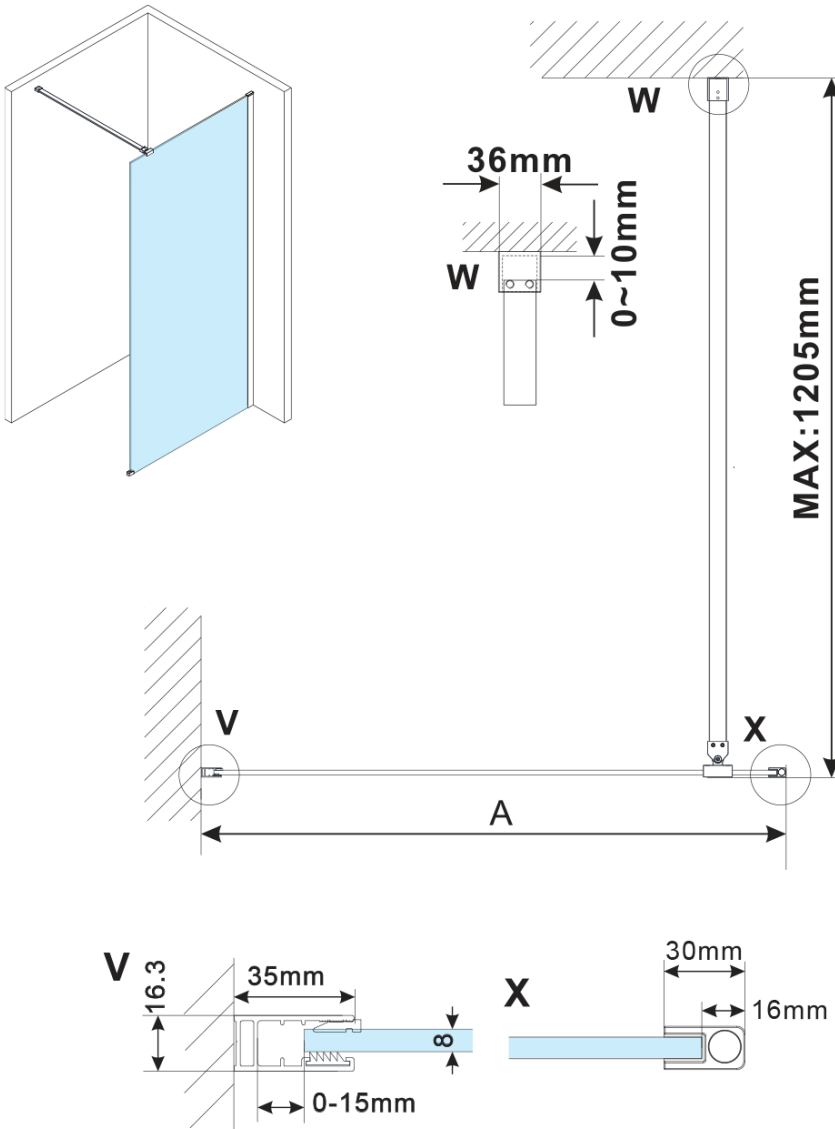

**ESCA BLACK MATT** jednoczęściowa kabina  
prysznicowa Walk-In, montaż przy ścianie, szkło  
Marron, 1400 mm

Kod: ES1514-02

**Podstawowe informacje**

Marka: Polysan

Seria: ESCA

**Rozmiary**

Wysokość: 2100 mm

Głębokość: 1400 mm

**Właściwości**

Kolor profilu: Czarny mat

Kształt: Jednoczęściowa stała

Rodzaj szkła: Szkło Marron

Wykończenie szkła: Antidrop

Grubość szkła: 8 mm

Waga / szt.: 39.5 kg

Opakowanie: 2 szt.

Gwarancja: 2 lata

**ESCA BLACK MATT** jednoczęściowa kabina  
prysznicowa Walk-In, montaż przy ścianie, szkło  
Marron, 1400 mm

**Karta techniczna**

MODEL	A,mm
ES1070/ES1170/ES1270/ES1370/ES1570	690~705
ES1080/ES1180/ES1280/ES1380/ES1580	790~805
ES1090/ES1190/ES1290/ES1390/ES1590	890~905
ES1010/ES1110/ES1210/ES1310/ES1510	990~1005
ES1011/ES1111/ES1211/ES1311/ES1511	1090~1105
ES1012/ES1112/ES1212/ES1312/ES1512	1190~1205
ES1013/ES1113/ES1213/ES1313/ES1513	1290~1305
ES1014/ES1114/ES1214/ES1314/ES1514	1390~1405
ES1015/ES1115/ES1215/ES1315/ES1515	1490~1505