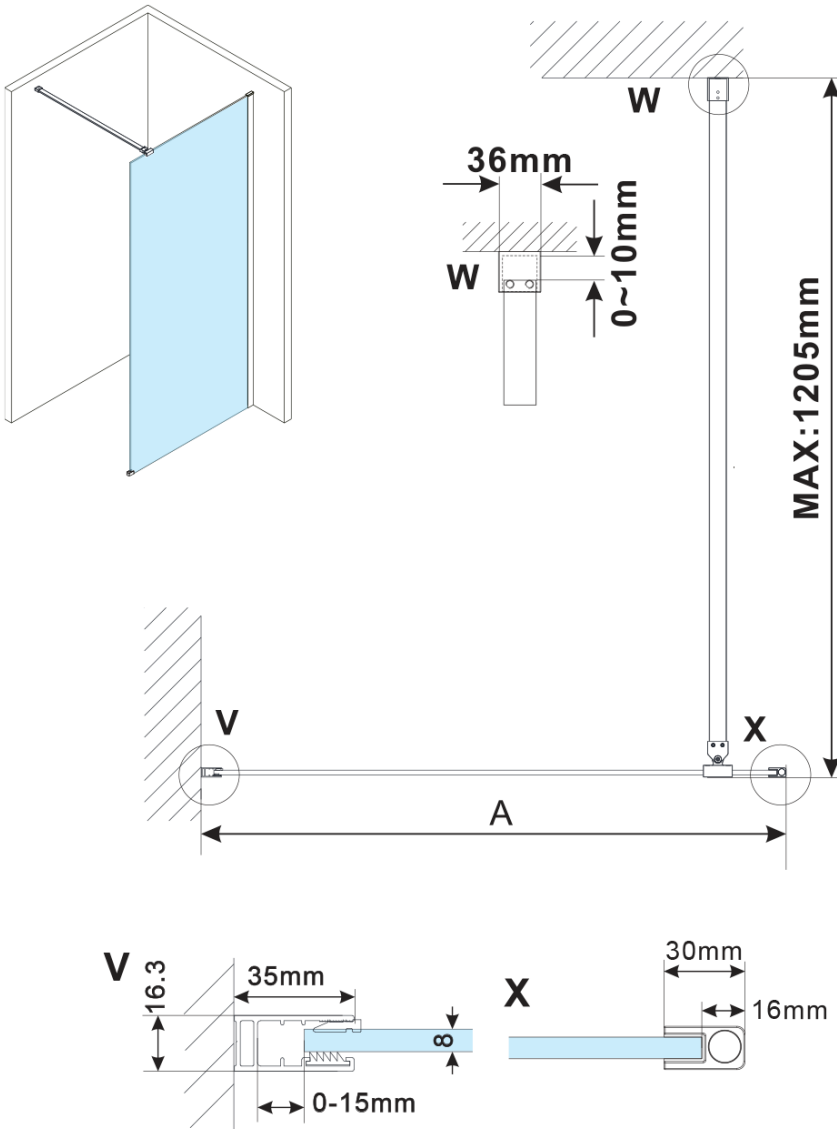

ESCA BLACK MATT jednoczęściowa kabina
prysznicowa Walk-In, montaż przy ścianie, szkło
Marron, 1400 mm

Kod: ES1514-02

Podstawowe informacje

Marka: Polysan

Seria: ESCA

Rozmiary

Wysokość: 2100 mm

Głębokość: 1400 mm

Właściwości

Kolor profilu: Czarny mat

Kształt: Jednoczęściowa stała

Rodzaj szkła: Szkło Marron

Wykończenie szkła: Antidrop

Grubość szkła: 8 mm

Waga / szt.: 39.5 kg

Opakowanie: 2 szt.

Gwarancja: 2 lata

ESCA BLACK MATT jednoczęściowa kabina
prysznicowa Walk-In, montaż przy ścianie, szkło
Marron, 1400 mm

Karta techniczna

MODEL	A,mm
ES1070/ES1170/ES1270/ES1370/ES1570	690~705
ES1080/ES1180/ES1280/ES1380/ES1580	790~805
ES1090/ES1190/ES1290/ES1390/ES1590	890~905
ES1010/ES1110/ES1210/ES1310/ES1510	990~1005
ES1011/ES1111/ES1211/ES1311/ES1511	1090~1105
ES1012/ES1112/ES1212/ES1312/ES1512	1190~1205
ES1013/ES1113/ES1213/ES1313/ES1513	1290~1305
ES1014/ES1114/ES1214/ES1314/ES1514	1390~1405
ES1015/ES1115/ES1215/ES1315/ES1515	1490~1505