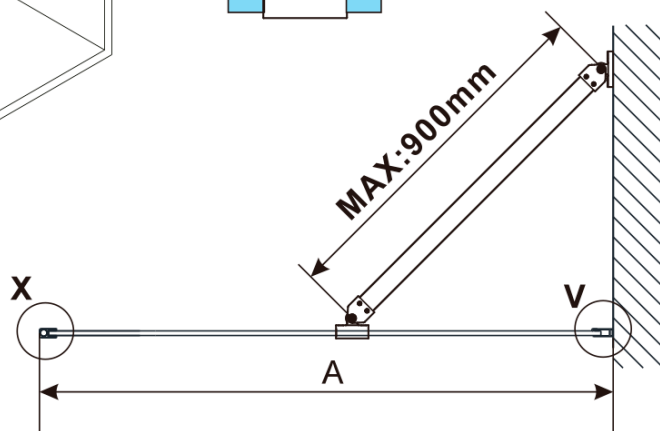

Gwarancja: 2 lata

ESCA BLACK MATT jednoczęściowa kabina
prysznicowa Walk-In, montaż przy ścianie,
szkło Marron, 1200 mm

Karta techniczna

MODEL	A,mm
ES1070/ES1170/ES1270/ES1370/ES1570	690~705
ES1080/ES1180/ES1280/ES1380/ES1580	790~805
ES1090/ES1190/ES1290/ES1390/ES1590	890~905
ES1010/ES1110/ES1210/ES1310/ES1510	990~1005
ES1011/ES1111/ES1211/ES1311/ES1511	1090~1105
ES1012/ES1112/ES1212/ES1312/ES1512	1190~1205
ES1013/ES1113/ES1213/ES1313/ES1513	1290~1305
ES1014/ES1114/ES1214/ES1314/ES1514	1390~1405
ES1015/ES1115/ES1215/ES1315/ES1515	1490~1505

ESCA BLACK MATT jednoczęściowa kabina
przysznicowa Walk-In, montaż przy ścianie, szkło
Marron, 1200 mm

MODEL	A,mm
ES1070/ES1170/ES1270/ES1370/ES1570	690~705
ES1080/ES1180/ES1280/ES1380/ES1580	790~805
ES1090/ES1190/ES1290/ES1390/ES1590	890~905
ES1010/ES1110/ES1210/ES1310/ES1510	990~1005
ES1011/ES1111/ES1211/ES1311/ES1511	1090~1105
ES1012/ES1112/ES1212/ES1312/ES1512	1190~1205