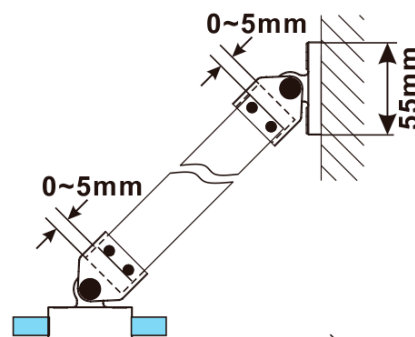

Gwarancja: 2 lata

ESCA BLACK MATT jednoczęściowa kabina
prysznicowa Walk-In, montaż przy ścianie, szkło
Marron, 1200 mm

Karta techniczna

MODEL	A,mm
ES1070/ES1170/ES1270/ES1370/ES1570	690~705
ES1080/ES1180/ES1280/ES1380/ES1580	790~805
ES1090/ES1190/ES1290/ES1390/ES1590	890~905
ES1010/ES1110/ES1210/ES1310/ES1510	990~1005
ES1011/ES1111/ES1211/ES1311/ES1511	1090~1105
ES1012/ES1112/ES1212/ES1312/ES1512	1190~1205
ES1013/ES1113/ES1213/ES1313/ES1513	1290~1305
ES1014/ES1114/ES1214/ES1314/ES1514	1390~1405
ES1015/ES1115/ES1215/ES1315/ES1515	1490~1505

ESCA BLACK MATT jednoczęściowa kabina
przysznicowa Walk-In, montaż przy ścianie, szkło
Marron, 1200 mm

MODEL	A,mm
ES1070/ES1170/ES1270/ES1370/ES1570	690~705
ES1080/ES1180/ES1280/ES1380/ES1580	790~805
ES1090/ES1190/ES1290/ES1390/ES1590	890~905
ES1010/ES1110/ES1210/ES1310/ES1510	990~1005
ES1011/ES1111/ES1211/ES1311/ES1511	1090~1105
ES1012/ES1112/ES1212/ES1312/ES1512	1190~1205