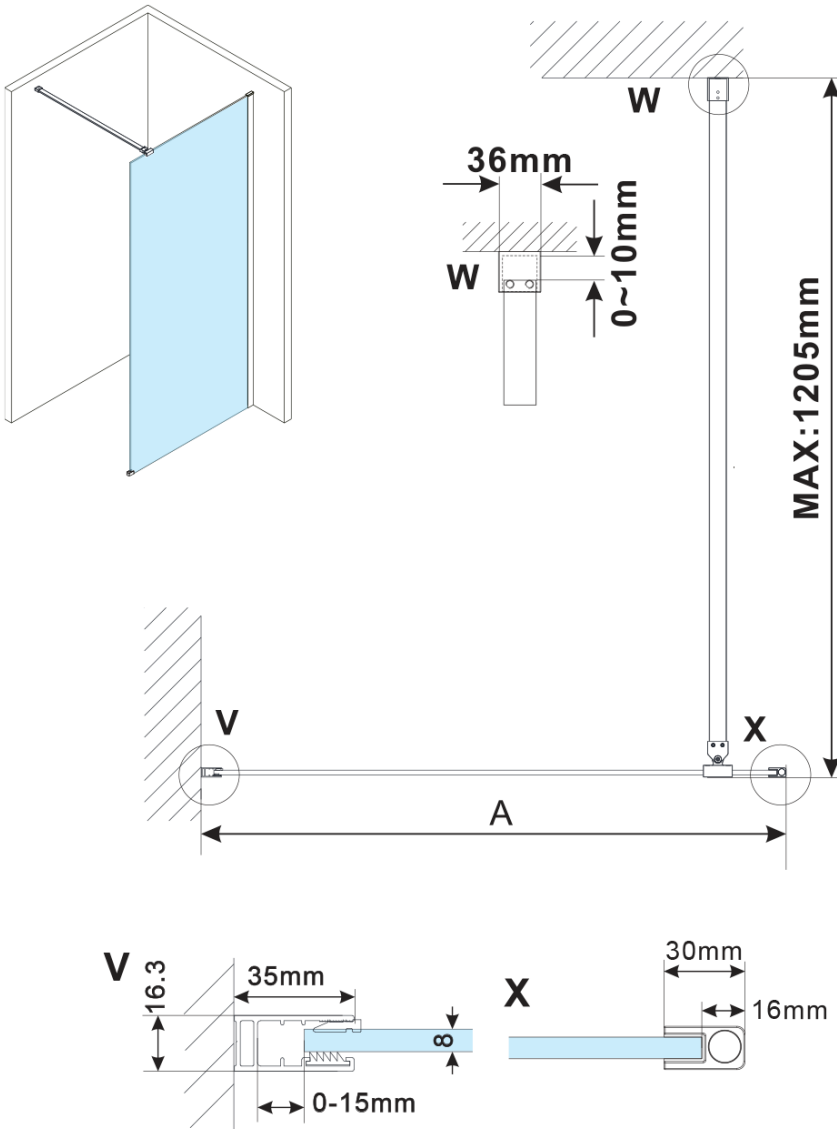

ESCA BLACK MATT jednoczęściowa kabina
prysznicowa Walk-In, montaż przy ścianie, szkło
Marron, 1100 mm

Kod: ES1511-02

Podstawowe informacje

Marka: Polysan
Seria: ESCA

Rozmiary

Wysokość: 2100 mm
Głębokość: 1100 mm

Właściwości

Kolor profilu: Czarny mat
Kształt: Jednoczęściowa stała
Rodzaj szkła: Szkło Marron
Wykończenie szkła: Antidrop
Grubość szkła: 8 mm
Waga / szt.: 39.5 kg
Opakowanie: 2 szt.
Gwarancja: 2 lata

ESCA BLACK MATT jednoczęściowa kabina
prysznicowa Walk-In, montaż przy ścianie, szkło
Marron, 1100 mm

Karta techniczna

MODEL	A,mm
ES1070/ES1170/ES1270/ES1370/ES1570	690~705
ES1080/ES1180/ES1280/ES1380/ES1580	790~805
ES1090/ES1190/ES1290/ES1390/ES1590	890~905
ES1010/ES1110/ES1210/ES1310/ES1510	990~1005
ES1011/ES1111/ES1211/ES1311/ES1511	1090~1105
ES1012/ES1112/ES1212/ES1312/ES1512	1190~1205
ES1013/ES1113/ES1213/ES1313/ES1513	1290~1305
ES1014/ES1114/ES1214/ES1314/ES1514	1390~1405
ES1015/ES1115/ES1215/ES1315/ES1515	1490~1505

ESCA BLACK MATT jednoczęściowa kabina
przysznicowa Walk-In, montaż przy ścianie, szkło
Marron, 1100 mm

MODEL	A,mm
ES1070/ES1170/ES1270/ES1370/ES1570	690~705
ES1080/ES1180/ES1280/ES1380/ES1580	790~805
ES1090/ES1190/ES1290/ES1390/ES1590	890~905
ES1010/ES1110/ES1210/ES1310/ES1510	990~1005
ES1011/ES1111/ES1211/ES1311/ES1511	1090~1105
ES1012/ES1112/ES1212/ES1312/ES1512	1190~1205