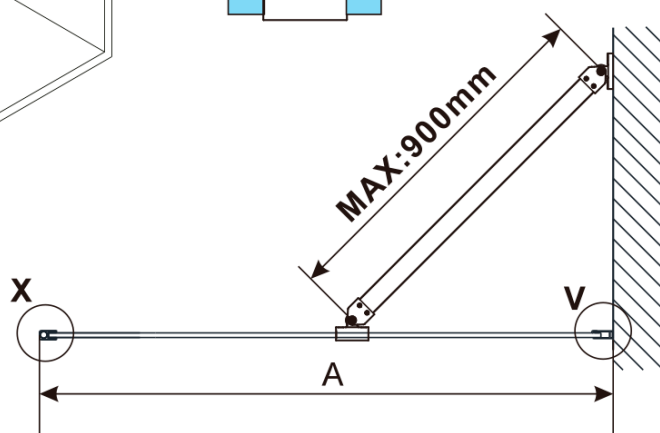

ESCA BLACK MATT jednoczęściowa kabina
przysznicowa Walk-In, montaż przy ścianie, szkło
Marron, 1100 mm