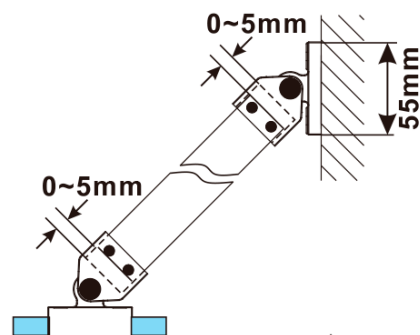

ESCA BLACK MATT jednoczęściowa kabina
przysznicowa Walk-In, montaż przy ścianie, szkło
Marron, 1100 mm