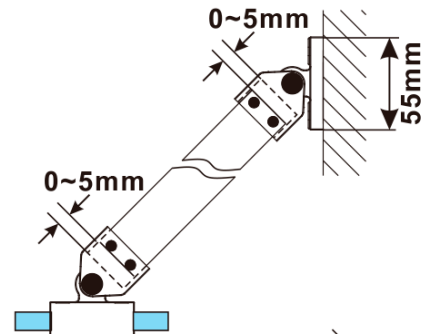

Gwarancja: 2 lata

ESCA BLACK MATT jednoczęściowa kabina
prysznicowa Walk-In, montaż przy ścianie, szkło
Marron, 1000 mm

Karta techniczna

MODEL	A,mm
ES1070/ES1170/ES1270/ES1370/ES1570	690~705
ES1080/ES1180/ES1280/ES1380/ES1580	790~805
ES1090/ES1190/ES1290/ES1390/ES1590	890~905
ES1010/ES1110/ES1210/ES1310/ES1510	990~1005
ES1011/ES1111/ES1211/ES1311/ES1511	1090~1105
ES1012/ES1112/ES1212/ES1312/ES1512	1190~1205
ES1013/ES1113/ES1213/ES1313/ES1513	1290~1305
ES1014/ES1114/ES1214/ES1314/ES1514	1390~1405
ES1015/ES1115/ES1215/ES1315/ES1515	1490~1505

ESCA BLACK MATT jednoczęściowa kabina
przysznicowa Walk-In, montaż przy ścianie, szkło
Marron, 1000 mm

MODEL	A,mm
ES1070/ES1170/ES1270/ES1370/ES1570	690~705
ES1080/ES1180/ES1280/ES1380/ES1580	790~805
ES1090/ES1190/ES1290/ES1390/ES1590	890~905
ES1010/ES1110/ES1210/ES1310/ES1510	990~1005
ES1011/ES1111/ES1211/ES1311/ES1511	1090~1105
ES1012/ES1112/ES1212/ES1312/ES1512	1190~1205