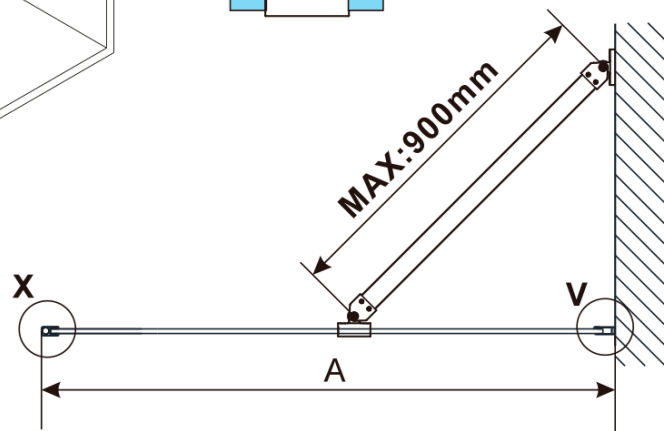

Gwarancja: 2 lata

ESCA BLACK MATT jednoczęściowa kabina
prysznicowa Walk-In, montaż przy ścianie, szkło
Marron, 1000 mm

Karta techniczna

MODEL	A,mm
ES1070/ES1170/ES1270/ES1370/ES1570	690~705
ES1080/ES1180/ES1280/ES1380/ES1580	790~805
ES1090/ES1190/ES1290/ES1390/ES1590	890~905
ES1010/ES1110/ES1210/ES1310/ES1510	990~1005
ES1011/ES1111/ES1211/ES1311/ES1511	1090~1105
ES1012/ES1112/ES1212/ES1312/ES1512	1190~1205
ES1013/ES1113/ES1213/ES1313/ES1513	1290~1305
ES1014/ES1114/ES1214/ES1314/ES1514	1390~1405
ES1015/ES1115/ES1215/ES1315/ES1515	1490~1505

ESCA BLACK MATT jednoczęściowa kabina
przysznicowa Walk-In, montaż przy ścianie, szkło
Marron, 1000 mm

MODEL	A,mm
ES1070/ES1170/ES1270/ES1370/ES1570	690~705
ES1080/ES1180/ES1280/ES1380/ES1580	790~805
ES1090/ES1190/ES1290/ES1390/ES1590	890~905
ES1010/ES1110/ES1210/ES1310/ES1510	990~1005
ES1011/ES1111/ES1211/ES1311/ES1511	1090~1105
ES1012/ES1112/ES1212/ES1312/ES1512	1190~1205