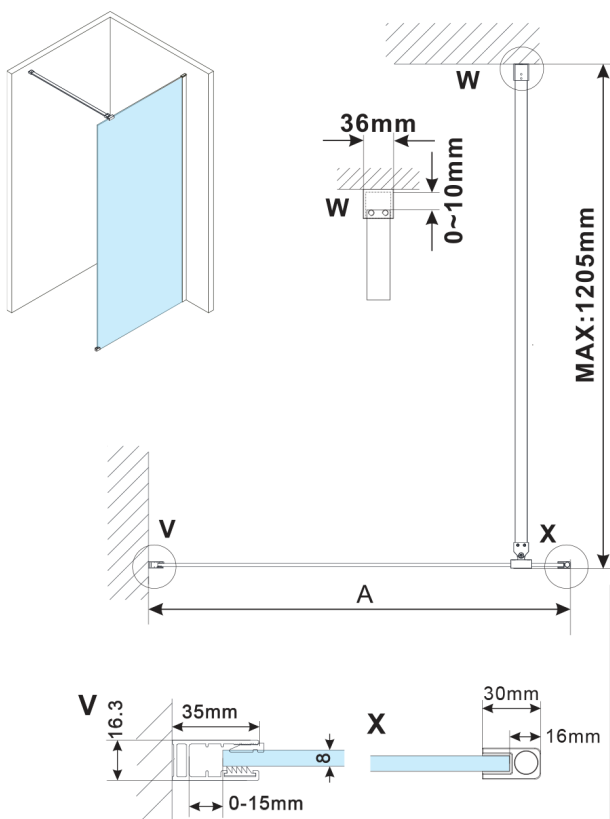

## ESCA BLACK MATT jednoczęściowa kabina prysznicowa Walk-In, montaż przy ścianie, szkło Marron, 1000 mm

Kod: ES1510-02

### Rozmiary

Wysokość: 2100 mm

Głębokość: 1000 mm

## Karta techniczna

MODEL	A, mm
ES1070, ES1170, ES1270, ES1370, ES1570	690~705
ES1080, ES1180, ES1280, ES1380, ES1580	790~805
ES1090, ES1190, ES1290, ES1390, ES1590	890~905
ES1010, ES1110, ES1210, ES1310, ES1510	990~1005
ES1011, ES1111, ES1211, ES1311, ES1511	1090~1105
ES1012, ES1112, ES1212, ES1312, ES1512	1190~1205
ES1013, ES1113, ES1213, ES1313, ES1513	1290~1305
ES1014, ES1114, ES1214, ES1314, ES1514	1390~1405
ES1015, ES1115, ES1215, ES1315, ES1515	1490~1505

MODEL	A,mm
ES1070, ES1170, ES1270, ES1370, ES1570	690-705
ES1080, ES1180, ES1280, ES1380, ES1580	790-805
ES1090, ES1190, ES1290, ES1390, ES1590	890-905
ES1010, ES1110, ES1210, ES1310, ES1510	990-1005
ES1011, ES1111, ES1211, ES1311, ES1511	1090-1105
ES1012, ES1112, ES1212, ES1312, ES1512	1190-1205