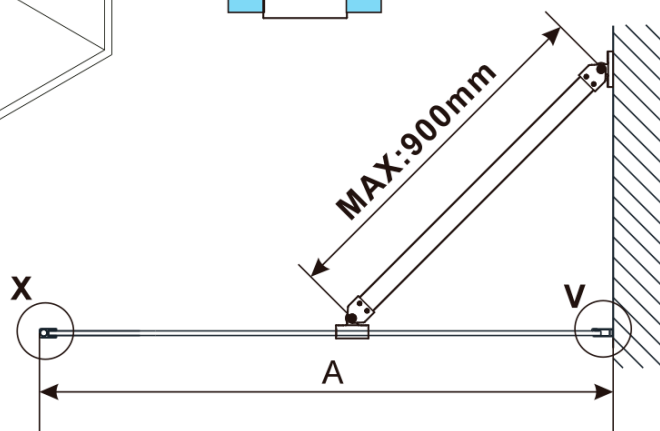

Gwarancja: 2 lata

ESCA BLACK MATT jednoczęściowa kabina
przysznicowa Walk-In, montaż przy ścianie, szkło
Flute, 900 mm

Karta techniczna

MODEL	A,mm
ES1070/ES1170/ES1270/ES1370/ES1570	690~705
ES1080/ES1180/ES1280/ES1380/ES1580	790~805
ES1090/ES1190/ES1290/ES1390/ES1590	890~905
ES1010/ES1110/ES1210/ES1310/ES1510	990~1005
ES1011/ES1111/ES1211/ES1311/ES1511	1090~1105
ES1012/ES1112/ES1212/ES1312/ES1512	1190~1205
ES1013/ES1113/ES1213/ES1313/ES1513	1290~1305
ES1014/ES1114/ES1214/ES1314/ES1514	1390~1405
ES1015/ES1115/ES1215/ES1315/ES1515	1490~1505

ESCA BLACK MATT jednoczęściowa kabina
przysznicowa Walk-In, montaż przy ścianie, szkło
Flute, 900 mm

MODEL	A,mm
ES1070/ES1170/ES1270/ES1370/ES1570	690~705
ES1080/ES1180/ES1280/ES1380/ES1580	790~805
ES1090/ES1190/ES1290/ES1390/ES1590	890~905
ES1010/ES1110/ES1210/ES1310/ES1510	990~1005
ES1011/ES1111/ES1211/ES1311/ES1511	1090~1105
ES1012/ES1112/ES1212/ES1312/ES1512	1190~1205