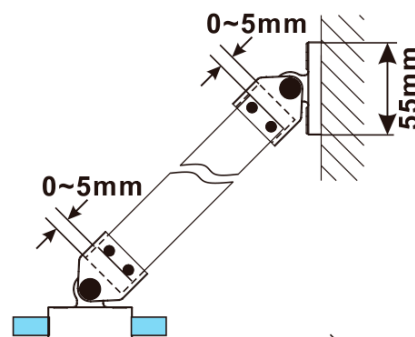

Właściwości

Kolor profilu: Czarny mat

Kształt: Jednoczęściowa stała

Rodzaj szkła: Szkło Flute

Wykończenie szkła: Antidrop

Grubość szkła: 8 mm

Waga / szt.: 39.5 kg

Opakowanie: 2 szt.

Gwarancja: 2 lata

ESCA BLACK MATT jednoczęściowa kabina
przysznicowa Walk-In, montaż przy ścianie, szkło
Flute, 900 mm

Karta techniczna

MODEL	A,mm
ES1070/ES1170/ES1270/ES1370/ES1570	690~705
ES1080/ES1180/ES1280/ES1380/ES1580	790~805
ES1090/ES1190/ES1290/ES1390/ES1590	890~905
ES1010/ES1110/ES1210/ES1310/ES1510	990~1005
ES1011/ES1111/ES1211/ES1311/ES1511	1090~1105
ES1012/ES1112/ES1212/ES1312/ES1512	1190~1205
ES1013/ES1113/ES1213/ES1313/ES1513	1290~1305
ES1014/ES1114/ES1214/ES1314/ES1514	1390~1405
ES1015/ES1115/ES1215/ES1315/ES1515	1490~1505

ESCA BLACK MATT jednoczęściowa kabina
przysznicowa Walk-In, montaż przy ścianie, szkło
Flute, 900 mm

MODEL	A,mm
ES1070/ES1170/ES1270/ES1370/ES1570	690~705
ES1080/ES1180/ES1280/ES1380/ES1580	790~805
ES1090/ES1190/ES1290/ES1390/ES1590	890~905
ES1010/ES1110/ES1210/ES1310/ES1510	990~1005
ES1011/ES1111/ES1211/ES1311/ES1511	1090~1105
ES1012/ES1112/ES1212/ES1312/ES1512	1190~1205