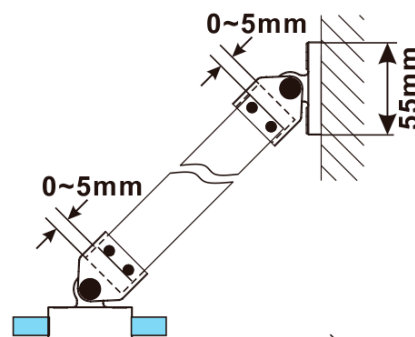

Głębokość: 900 mm

**Właściwości**

Kolor profilu: Czarny mat

Kształt: Jednoczęściowa stała

Rodzaj szkła: Szkło Flute

Wykończenie szkła: Antidrop

Grubość szkła: 8 mm

Waga / szt.: 39.5 kg

Opakowanie: 2 szt.

Gwarancja: 2 lata

ESCA BLACK MATT jednoczęściowa kabina  
prysznicowa Walk-In, montaż przy ścianie,  
Flute, 900 mm

Karta techniczna

MODEL	A,mm
ES1070/ES1170/ES1270/ES1370/ES1570	690~705
ES1080/ES1180/ES1280/ES1380/ES1580	790~805
ES1090/ES1190/ES1290/ES1390/ES1590	890~905
ES1010/ES1110/ES1210/ES1310/ES1510	990~1005
ES1011/ES1111/ES1211/ES1311/ES1511	1090~1105
ES1012/ES1112/ES1212/ES1312/ES1512	1190~1205
ES1013/ES1113/ES1213/ES1313/ES1513	1290~1305
ES1014/ES1114/ES1214/ES1314/ES1514	1390~1405
ES1015/ES1115/ES1215/ES1315/ES1515	1490~1505

ESCA BLACK MATT jednoczęściowa kabina  
przysznicowa Walk-In, montaż przy ścianie, szkło  
Flute, 900 mm

MODEL	A,mm
ES1070/ES1170/ES1270/ES1370/ES1570	690~705
ES1080/ES1180/ES1280/ES1380/ES1580	790~805
ES1090/ES1190/ES1290/ES1390/ES1590	890~905
ES1010/ES1110/ES1210/ES1310/ES1510	990~1005
ES1011/ES1111/ES1211/ES1311/ES1511	1090~1105
ES1012/ES1112/ES1212/ES1312/ES1512	1190~1205