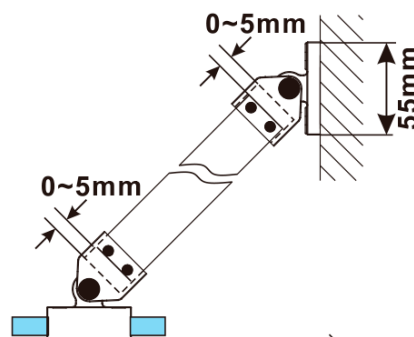

Właściwości

Kolor profilu: Czarny mat

Kształt: Jednoczęściowa stała

Rodzaj szkła: Szkło Flute

Wykończenie szkła: Antidrop

Grubość szkła: 8 mm

Waga / szt.: 39.5 kg

Opakowanie: 2 szt.

Gwarancja: 2 lata

ESCA BLACK MATT jednoczęściowa kabina
prysznicowa Walk-In, montaż przy ścianie, szkło
Flute, 900 mm

Karta techniczna

MODEL	A,mm
ES1070/ES1170/ES1270/ES1370/ES1570	690~705
ES1080/ES1180/ES1280/ES1380/ES1580	790~805
ES1090/ES1190/ES1290/ES1390/ES1590	890~905
ES1010/ES1110/ES1210/ES1310/ES1510	990~1005
ES1011/ES1111/ES1211/ES1311/ES1511	1090~1105
ES1012/ES1112/ES1212/ES1312/ES1512	1190~1205
ES1013/ES1113/ES1213/ES1313/ES1513	1290~1305
ES1014/ES1114/ES1214/ES1314/ES1514	1390~1405
ES1015/ES1115/ES1215/ES1315/ES1515	1490~1505

ESCA BLACK MATT jednoczęściowa kabina
przysznicowa Walk-In, montaż przy ścianie, szkło
Flute, 900 mm

MODEL	A,mm
ES1070/ES1170/ES1270/ES1370/ES1570	690~705
ES1080/ES1180/ES1280/ES1380/ES1580	790~805
ES1090/ES1190/ES1290/ES1390/ES1590	890~905
ES1010/ES1110/ES1210/ES1310/ES1510	990~1005
ES1011/ES1111/ES1211/ES1311/ES1511	1090~1105
ES1012/ES1112/ES1212/ES1312/ES1512	1190~1205