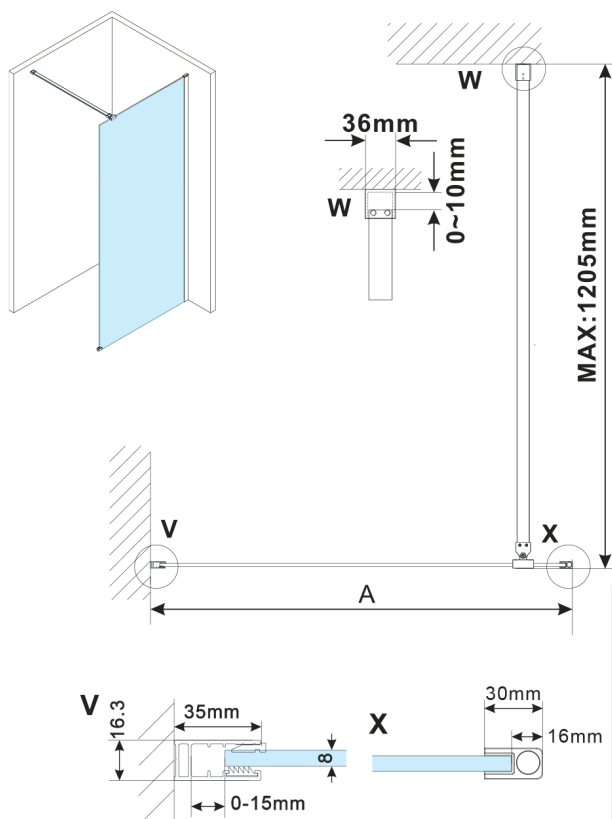

ESCA BLACK MATT jednoczęściowa kabina prysznicowa Walk-In, montaż przy ścianie, szkło Flute, 900 mm

Kod: ES1390-02

Rozmiary

Wysokość: 2100 mm

Głębokość: 900 mm

Właściwości

Gwarancja: 2 lata

Karta techniczna

MODEL	A,mm
ES1070,ES1170,ES1270,ES1370,ES1570	690~705
ES1080,ES1180,ES1280,ES1380,ES1580	790~805
ES1090,ES1190,ES1290,ES1390,ES1590	890~905
ES1010,ES1110,ES1210,ES1310,ES1510	990~1005
ES1011,ES1111,ES1211,ES1311,ES1511	1090~1105
ES1012,ES1112,ES1212,ES1312,ES1512	1190~1205
ES1013,ES1113,ES1213,ES1313,ES1513	1290~1305
ES1014,ES1114,ES1214,ES1314,ES1514	1390~1405
ES1015,ES1115,ES1215,ES1315,ES1515	1490~1505

MODEL	A,mm
ES1070, ES1170, ES1270, ES1370, ES1570	690-705
ES1080, ES1180, ES1280, ES1380, ES1580	790-805
ES1090, ES1190, ES1290, ES1390, ES1590	890-905
ES1010, ES1110, ES1210, ES1310, ES1510	990-1005
ES1011, ES1111, ES1211, ES1311, ES1511	1090-1105
ES1012, ES1112, ES1212, ES1312, ES1512	1190-1205