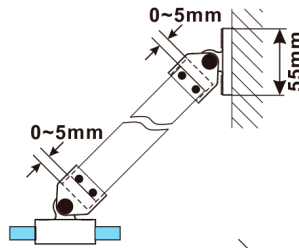

ESCA BLACK MATT jednoczęściowa kabina prysznicowa Walk-In, montaż przy ścianie, szkło Flute, 900 mm

Kod: ES1390-02

Rozmiary

Wysokość: 2100 mm

Głębokość: 900 mm

Właściwości

Gwarancja: 2 lata

Karta techniczna

MODEL	A,mm
ES1070,ES1170,ES1270,ES1370,ES1570	690~705
ES1080,ES1180,ES1280,ES1380,ES1580	790~805
ES1090,ES1190,ES1290,ES1390,ES1590	890~905
ES1010,ES1110,ES1210,ES1310,ES1510	990~1005
ES1011,ES1111,ES1211,ES1311,ES1511	1090~1105
ES1012,ES1112,ES1212,ES1312,ES1512	1190~1205
ES1013,ES1113,ES1213,ES1313,ES1513	1290~1305
ES1014,ES1114,ES1214,ES1314,ES1514	1390~1405
ES1015,ES1115,ES1215,ES1315,ES1515	1490~1505

MODEL	A,mm
ES1070, ES1170, ES1270, ES1370, ES1570	690-705
ES1080, ES1180, ES1280, ES1380, ES1580	790-805
ES1090, ES1190, ES1290, ES1390, ES1590	890-905
ES1010, ES1110, ES1210, ES1310, ES1510	990-1005
ES1011, ES1111, ES1211, ES1311, ES1511	1090-1105
ES1012, ES1112, ES1212, ES1312, ES1512	1190-1205