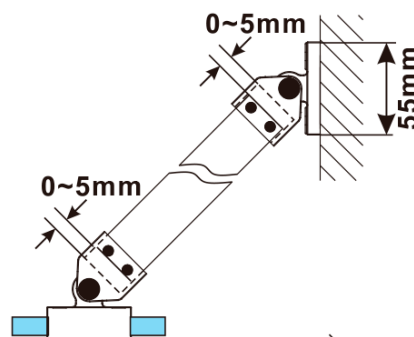

Właściwości

Kolor profilu: Czarny mat

Kształt: Jednoczęściowa stała

Rodzaj szkła: Szkło Flute

Wykończenie szkła: Antidrop

Grubość szkła: 8 mm

Waga / szt.: 39.5 kg

Opakowanie: 2 szt.

Gwarancja: 2 lata

ESCA BLACK MATT jednoczęściowa kabina
przysznicowa Walk-In, montaż przy ścianie, szkło
Flute, 800 mm

Karta techniczna

MODEL	A,mm
ES1070/ES1170/ES1270/ES1370/ES1570	690~705
ES1080/ES1180/ES1280/ES1380/ES1580	790~805
ES1090/ES1190/ES1290/ES1390/ES1590	890~905
ES1010/ES1110/ES1210/ES1310/ES1510	990~1005
ES1011/ES1111/ES1211/ES1311/ES1511	1090~1105
ES1012/ES1112/ES1212/ES1312/ES1512	1190~1205
ES1013/ES1113/ES1213/ES1313/ES1513	1290~1305
ES1014/ES1114/ES1214/ES1314/ES1514	1390~1405
ES1015/ES1115/ES1215/ES1315/ES1515	1490~1505

ESCA BLACK MATT jednoczęściowa kabina
przysznicowa Walk-In, montaż przy ścianie, szkło
Flute, 800 mm

MODEL	A,mm
ES1070/ES1170/ES1270/ES1370/ES1570	690~705
ES1080/ES1180/ES1280/ES1380/ES1580	790~805
ES1090/ES1190/ES1290/ES1390/ES1590	890~905
ES1010/ES1110/ES1210/ES1310/ES1510	990~1005
ES1011/ES1111/ES1211/ES1311/ES1511	1090~1105
ES1012/ES1112/ES1212/ES1312/ES1512	1190~1205