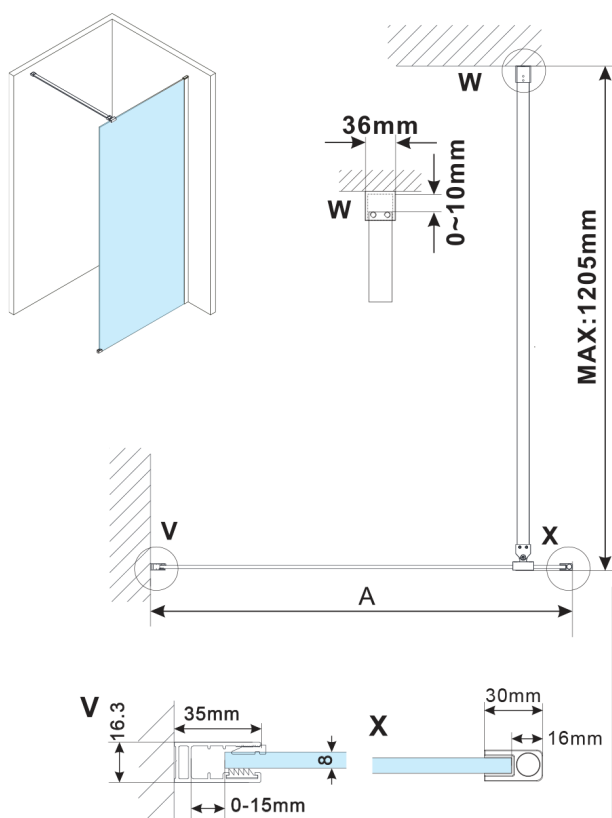

## ESCA BLACK MATT jednoczęściowa kabina prysznicowa Walk-In, montaż przy ścianie, szkło Flute, 800 mm

Kod: ES1380-02

### Rozmiary

Wysokość: 2100 mm

Głębokość: 800 mm

## Karta techniczna

MODEL	A, mm
ES1070, ES1170, ES1270, ES1370, ES1570	690~705
ES1080, ES1180, ES1280, ES1380, ES1580	790~805
ES1090, ES1190, ES1290, ES1390, ES1590	890~905
ES1010, ES1110, ES1210, ES1310, ES1510	990~1005
ES1011, ES1111, ES1211, ES1311, ES1511	1090~1105
ES1012, ES1112, ES1212, ES1312, ES1512	1190~1205
ES1013, ES1113, ES1213, ES1313, ES1513	1290~1305
ES1014, ES1114, ES1214, ES1314, ES1514	1390~1405
ES1015, ES1115, ES1215, ES1315, ES1515	1490~1505

MODEL	A,mm
ES1070, ES1170, ES1270, ES1370, ES1570	690-705
ES1080, ES1180, ES1280, ES1380, ES1580	790-805
ES1090, ES1190, ES1290, ES1390, ES1590	890-905
ES1010, ES1110, ES1210, ES1310, ES1510	990-1005
ES1011, ES1111, ES1211, ES1311, ES1511	1090-1105
ES1012, ES1112, ES1212, ES1312, ES1512	1190-1205