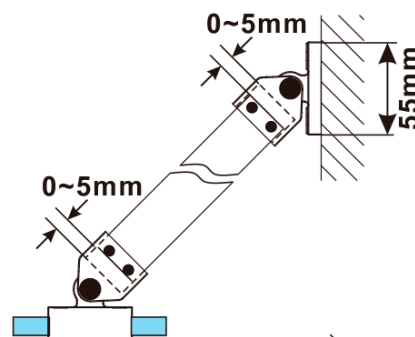

Właściwości

Kolor profilu: Czarny mat

Kształt: Jednoczęściowa stała

Rodzaj szkła: Szkło Flute

Wykończenie szkła: Antidrop

Grubość szkła: 8 mm

Waga / szt.: 32.5 kg

Opakowanie: 2 szt.

Gwarancja: 2 lata

ESCA BLACK MATT jednoczęściowa kabina
przysznicowa Walk-In, montaż przy ścianie,
Flute, 700 mm

Karta techniczna

MODEL	A,mm
ES1070/ES1170/ES1270/ES1370/ES1570	690~705
ES1080/ES1180/ES1280/ES1380/ES1580	790~805
ES1090/ES1190/ES1290/ES1390/ES1590	890~905
ES1010/ES1110/ES1210/ES1310/ES1510	990~1005
ES1011/ES1111/ES1211/ES1311/ES1511	1090~1105
ES1012/ES1112/ES1212/ES1312/ES1512	1190~1205
ES1013/ES1113/ES1213/ES1313/ES1513	1290~1305
ES1014/ES1114/ES1214/ES1314/ES1514	1390~1405
ES1015/ES1115/ES1215/ES1315/ES1515	1490~1505

ESCA BLACK MATT jednoczęściowa kabina
przysznicowa Walk-In, montaż przy ścianie, szkło
Flute, 700 mm

MODEL	A,mm
ES1070/ES1170/ES1270/ES1370/ES1570	690~705
ES1080/ES1180/ES1280/ES1380/ES1580	790~805
ES1090/ES1190/ES1290/ES1390/ES1590	890~905
ES1010/ES1110/ES1210/ES1310/ES1510	990~1005
ES1011/ES1111/ES1211/ES1311/ES1511	1090~1105
ES1012/ES1112/ES1212/ES1312/ES1512	1190~1205