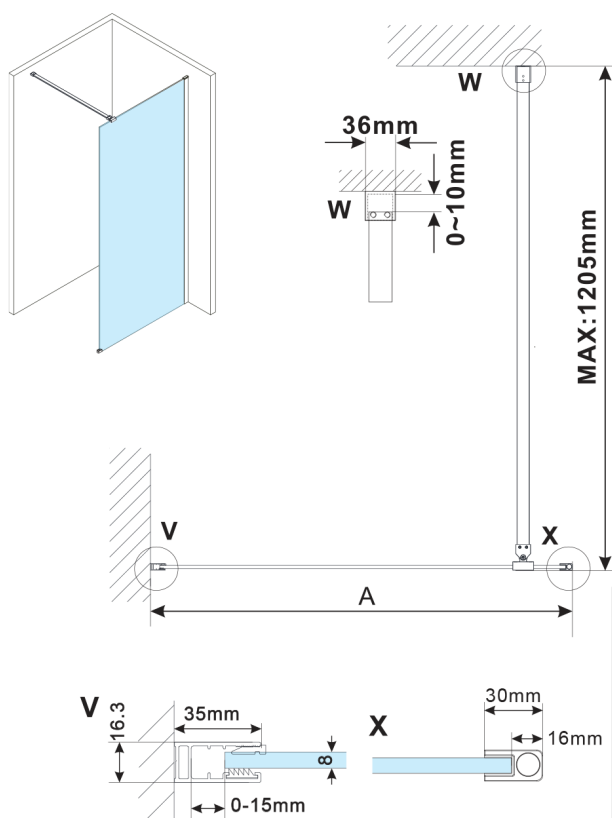

## ESCA BLACK MATT jednoczęściowa kabina prysznicowa Walk-In, montaż przy ścianie, szkło Flute, 700 mm

Kod: ES1370-02

### Rozmiary

Wysokość: 2100 mm

Głębokość: 700 mm

## Karta techniczna

MODEL	A,mm
ES1070,ES1170,ES1270,ES1370,ES1570	690~705
ES1080,ES1180,ES1280,ES1380,ES1580	790~805
ES1090,ES1190,ES1290,ES1390,ES1590	890~905
ES1010,ES1110,ES1210,ES1310,ES1510	990~1005
ES1011,ES1111,ES1211,ES1311,ES1511	1090~1105
ES1012,ES1112,ES1212,ES1312,ES1512	1190~1205
ES1013,ES1113,ES1213,ES1313,ES1513	1290~1305
ES1014,ES1114,ES1214,ES1314,ES1514	1390~1405
ES1015,ES1115,ES1215,ES1315,ES1515	1490~1505

MODEL	A,mm
ES1070,ES1170,ES1270,ES1370,ES1570	690-705
ES1080,ES1180,ES1280,ES1380,ES1580	790-805
ES1090,ES1190,ES1290,ES1390,ES1590	890-905
ES1010,ES1110,ES1210,ES1310,ES1510	990-1005
ES1011,ES1111,ES1211,ES1311,ES1511	1090-1105
ES1012,ES1112,ES1212,ES1312,ES1512	1190-1205