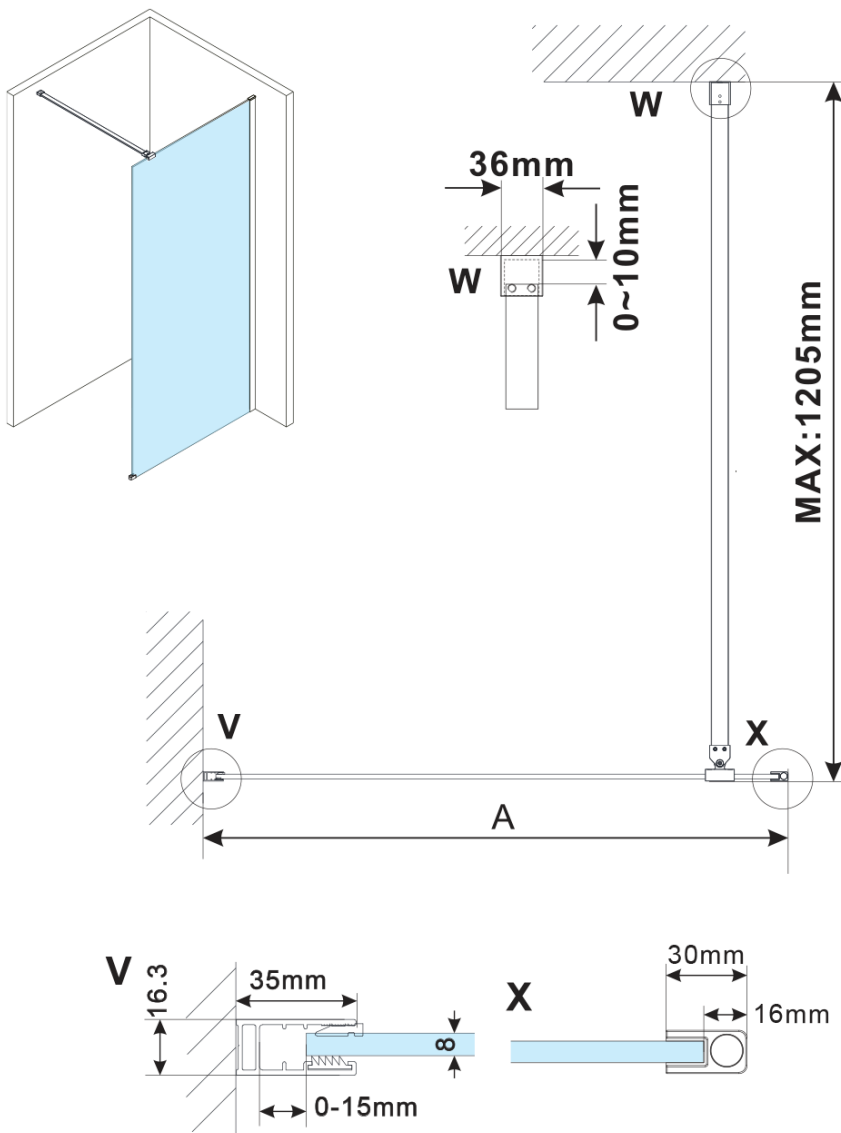

ESCA BLACK MATT jednoczęściowa kabina
prysznicowa Walk-In, montaż przy ścianie, szkło
Flute, 1500 mm

Kod: ES1315-02

Podstawowe informacje

Marka: Polysan

Seria: ESCA

Rozmiary

Wysokość: 2100 mm

Głębokość: 1500 mm

Właściwości

Kolor profilu: Czarny mat

Kształt: Jednoczęściowa stała

Rodzaj szkła: Szkło Flute

Wykończenie szkła: Antidrop

Grubość szkła: 8 mm

Waga / szt.: 39.5 kg

Opakowanie: 2 szt.

Gwarancja: 2 lata

ESCA BLACK MATT jednoczęściowa kabina
prysznicowa Walk-In, montaż przy ścianie, szkło
Flute, 1500 mm

Karta techniczna

MODEL	A,mm
ES1070/ES1170/ES1270/ES1370/ES1570	690~705
ES1080/ES1180/ES1280/ES1380/ES1580	790~805
ES1090/ES1190/ES1290/ES1390/ES1590	890~905
ES1010/ES1110/ES1210/ES1310/ES1510	990~1005
ES1011/ES1111/ES1211/ES1311/ES1511	1090~1105
ES1012/ES1112/ES1212/ES1312/ES1512	1190~1205
ES1013/ES1113/ES1213/ES1313/ES1513	1290~1305
ES1014/ES1114/ES1214/ES1314/ES1514	1390~1405
ES1015/ES1115/ES1215/ES1315/ES1515	1490~1505