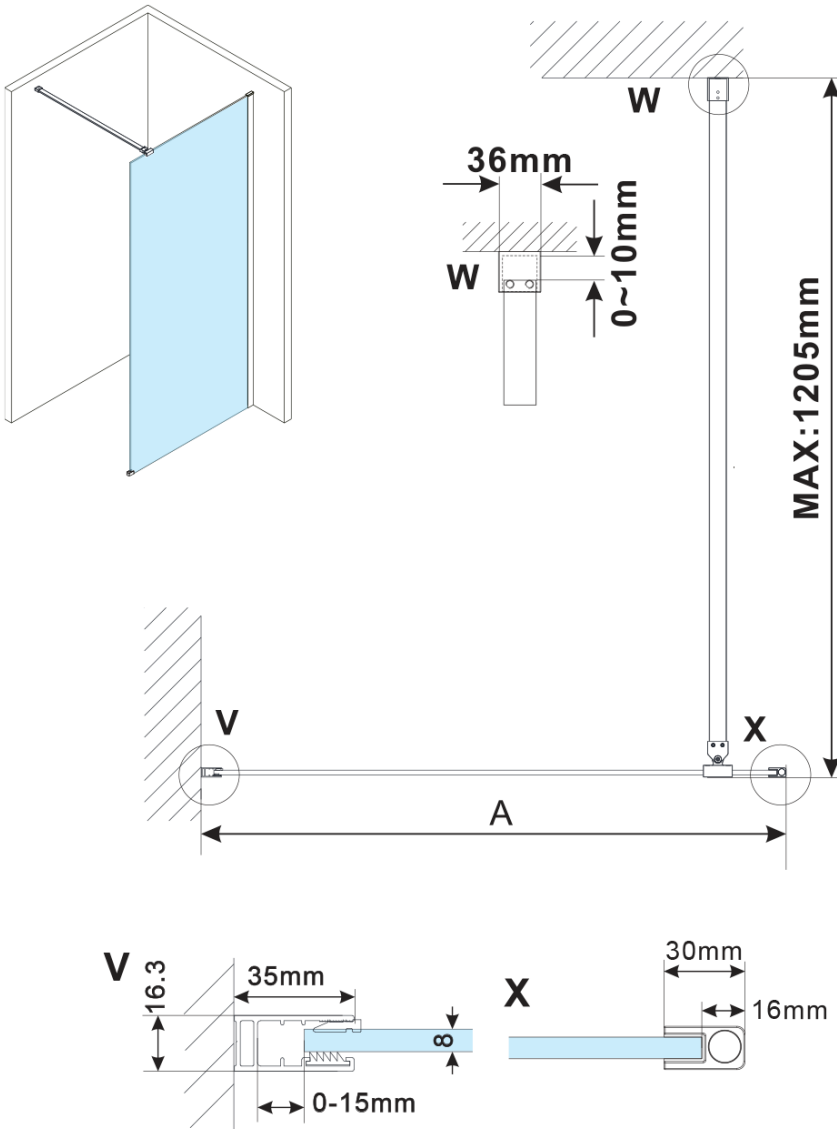

**ESCA BLACK MATT** jednoczęściowa kabina  
prysznicowa Walk-In, montaż przy ścianie, szkło  
Flute, 1300 mm

Kod: ES1313-02

**Podstawowe informacje**

Marka: Polysan

Seria: ESCA

**Rozmiary**

Wysokość: 2100 mm

Głębokość: 1300 mm

**Właściwości**

Kolor profilu: Czarny mat

Kształt: Jednoczęściowa stała

Rodzaj szkła: Szkło Flute

Wykończenie szkła: Antidrop

Grubość szkła: 8 mm

Waga / szt.: 39.5 kg

Opakowanie: 2 szt.

Gwarancja: 2 lata

**ESCA BLACK MATT** jednoczęściowa kabina  
prysznicowa Walk-In, montaż przy ścianie, szkło  
Flute, 1300 mm

**Karta techniczna**

MODEL	A,mm
ES1070/ES1170/ES1270/ES1370/ES1570	690~705
ES1080/ES1180/ES1280/ES1380/ES1580	790~805
ES1090/ES1190/ES1290/ES1390/ES1590	890~905
ES1010/ES1110/ES1210/ES1310/ES1510	990~1005
ES1011/ES1111/ES1211/ES1311/ES1511	1090~1105
ES1012/ES1112/ES1212/ES1312/ES1512	1190~1205
ES1013/ES1113/ES1213/ES1313/ES1513	1290~1305
ES1014/ES1114/ES1214/ES1314/ES1514	1390~1405
ES1015/ES1115/ES1215/ES1315/ES1515	1490~1505