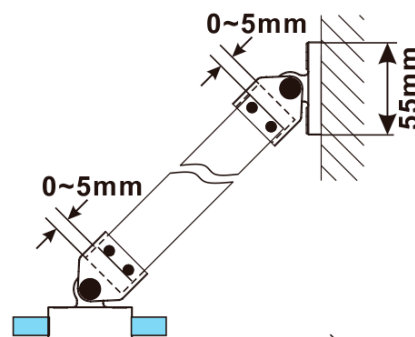

Właściwości

Kolor profilu: Czarny mat

Kształt: Jednoczęściowa stała

Rodzaj szkła: Szkło Flute

Wykończenie szkła: Antidrop

Grubość szkła: 8 mm

Waga / szt.: 39.5 kg

Opakowanie: 2 szt.

Gwarancja: 2 lata

ESCA BLACK MATT jednoczęściowa kabina
przysznicowa Walk-In, montaż przy ścianie, szkło
Flute, 1200 mm

Karta techniczna

MODEL	A,mm
ES1070/ES1170/ES1270/ES1370/ES1570	690~705
ES1080/ES1180/ES1280/ES1380/ES1580	790~805
ES1090/ES1190/ES1290/ES1390/ES1590	890~905
ES1010/ES1110/ES1210/ES1310/ES1510	990~1005
ES1011/ES1111/ES1211/ES1311/ES1511	1090~1105
ES1012/ES1112/ES1212/ES1312/ES1512	1190~1205
ES1013/ES1113/ES1213/ES1313/ES1513	1290~1305
ES1014/ES1114/ES1214/ES1314/ES1514	1390~1405
ES1015/ES1115/ES1215/ES1315/ES1515	1490~1505

ESCA BLACK MATT jednoczęściowa kabina
prysznicowa Walk-In, montaż przy ścianie, szkło
Flute, 1200 mm

MODEL	A,mm
ES1070/ES1170/ES1270/ES1370/ES1570	690~705
ES1080/ES1180/ES1280/ES1380/ES1580	790~805
ES1090/ES1190/ES1290/ES1390/ES1590	890~905
ES1010/ES1110/ES1210/ES1310/ES1510	990~1005
ES1011/ES1111/ES1211/ES1311/ES1511	1090~1105
ES1012/ES1112/ES1212/ES1312/ES1512	1190~1205