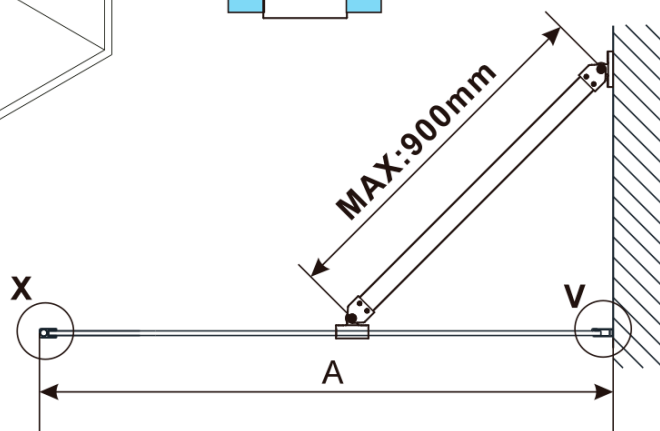

Gwarancja: 2 lata

ESCA BLACK MATT jednoczęściowa kabina
przysznicowa Walk-In, montaż przy ścianie, szkło
Flute, 1100 mm

Karta techniczna

| MODEL | A,mm |
|------------------------------------|-----------|
| ES1070/ES1170/ES1270/ES1370/ES1570 | 690~705 |
| ES1080/ES1180/ES1280/ES1380/ES1580 | 790~805 |
| ES1090/ES1190/ES1290/ES1390/ES1590 | 890~905 |
| ES1010/ES1110/ES1210/ES1310/ES1510 | 990~1005 |
| ES1011/ES1111/ES1211/ES1311/ES1511 | 1090~1105 |
| ES1012/ES1112/ES1212/ES1312/ES1512 | 1190~1205 |
| ES1013/ES1113/ES1213/ES1313/ES1513 | 1290~1305 |
| ES1014/ES1114/ES1214/ES1314/ES1514 | 1390~1405 |
| ES1015/ES1115/ES1215/ES1315/ES1515 | 1490~1505 |

ESCA BLACK MATT jednoczęściowa kabina
przysznicowa Walk-In, montaż przy ścianie, szkło
Flute, 1100 mm

| MODEL | A,mm |
|------------------------------------|-----------|
| ES1070/ES1170/ES1270/ES1370/ES1570 | 690~705 |
| ES1080/ES1180/ES1280/ES1380/ES1580 | 790~805 |
| ES1090/ES1190/ES1290/ES1390/ES1590 | 890~905 |
| ES1010/ES1110/ES1210/ES1310/ES1510 | 990~1005 |
| ES1011/ES1111/ES1211/ES1311/ES1511 | 1090~1105 |
| ES1012/ES1112/ES1212/ES1312/ES1512 | 1190~1205 |