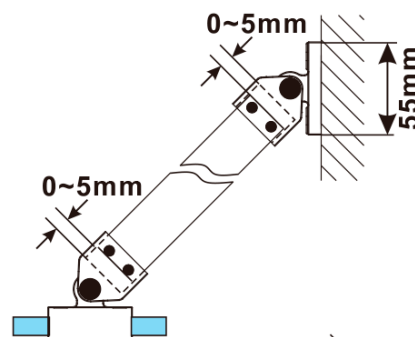

Właściwości

Kolor profilu: Czarny mat

Kształt: Jednoczęściowa stała

Rodzaj szkła: Szkło Flute

Wykończenie szkła: Antidrop

Grubość szkła: 8 mm

Waga / szt.: 39.5 kg

Opakowanie: 2 szt.

Gwarancja: 2 lata

ESCA BLACK MATT jednoczęściowa kabina
przysznicowa Walk-In, montaż przy ścianie, szkło
Flute, 1100 mm

Karta techniczna

| MODEL | A,mm |
|------------------------------------|-----------|
| ES1070/ES1170/ES1270/ES1370/ES1570 | 690~705 |
| ES1080/ES1180/ES1280/ES1380/ES1580 | 790~805 |
| ES1090/ES1190/ES1290/ES1390/ES1590 | 890~905 |
| ES1010/ES1110/ES1210/ES1310/ES1510 | 990~1005 |
| ES1011/ES1111/ES1211/ES1311/ES1511 | 1090~1105 |
| ES1012/ES1112/ES1212/ES1312/ES1512 | 1190~1205 |
| ES1013/ES1113/ES1213/ES1313/ES1513 | 1290~1305 |
| ES1014/ES1114/ES1214/ES1314/ES1514 | 1390~1405 |
| ES1015/ES1115/ES1215/ES1315/ES1515 | 1490~1505 |

ESCA BLACK MATT jednoczęściowa kabina
przysznicowa Walk-In, montaż przy ścianie, szkło
Flute, 1100 mm

| MODEL | A,mm |
|------------------------------------|-----------|
| ES1070/ES1170/ES1270/ES1370/ES1570 | 690~705 |
| ES1080/ES1180/ES1280/ES1380/ES1580 | 790~805 |
| ES1090/ES1190/ES1290/ES1390/ES1590 | 890~905 |
| ES1010/ES1110/ES1210/ES1310/ES1510 | 990~1005 |
| ES1011/ES1111/ES1211/ES1311/ES1511 | 1090~1105 |
| ES1012/ES1112/ES1212/ES1312/ES1512 | 1190~1205 |