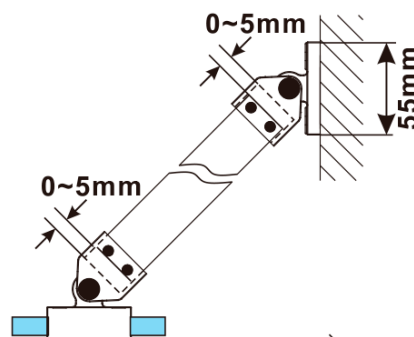

Głębokość: 1000 mm

**Właściwości**

Kolor profilu: Czarny mat

Kształt: Jednoczęściowa stała

Rodzaj szkła: Szkło Flute

Wykończenie szkła: Antidrop

Grubość szkła: 8 mm

Waga / szt.: 39.5 kg

Opakowanie: 2 szt.

Gwarancja: 2 lata

ESCA BLACK MATT jednoczęściowa kabina  
przysznicowa Walk-In, montaż przy ścianie,  
szkło Flute, 1000 mm

Karta techniczna

MODEL	A,mm
ES1070/ES1170/ES1270/ES1370/ES1570	690~705
ES1080/ES1180/ES1280/ES1380/ES1580	790~805
ES1090/ES1190/ES1290/ES1390/ES1590	890~905
ES1010/ES1110/ES1210/ES1310/ES1510	990~1005
ES1011/ES1111/ES1211/ES1311/ES1511	1090~1105
ES1012/ES1112/ES1212/ES1312/ES1512	1190~1205
ES1013/ES1113/ES1213/ES1313/ES1513	1290~1305
ES1014/ES1114/ES1214/ES1314/ES1514	1390~1405
ES1015/ES1115/ES1215/ES1315/ES1515	1490~1505

ESCA BLACK MATT jednoczęściowa kabina  
prysznicowa Walk-In, montaż przy ścianie, szkło  
Flute, 1000 mm

MODEL	A,mm
ES1070/ES1170/ES1270/ES1370/ES1570	690~705
ES1080/ES1180/ES1280/ES1380/ES1580	790~805
ES1090/ES1190/ES1290/ES1390/ES1590	890~905
ES1010/ES1110/ES1210/ES1310/ES1510	990~1005
ES1011/ES1111/ES1211/ES1311/ES1511	1090~1105
ES1012/ES1112/ES1212/ES1312/ES1512	1190~1205