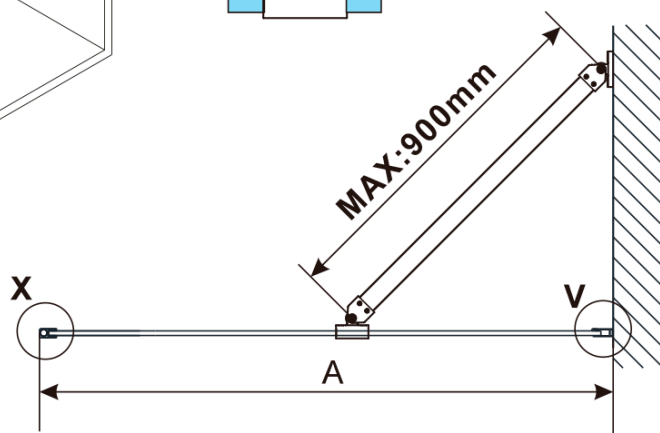

Głębokość: 1000 mm

**Właściwości**

Kolor profilu: Czarny mat

Kształt: Jednoczęściowa stała

Rodzaj szkła: Szkło Flute

Wykończenie szkła: Antidrop

Grubość szkła: 8 mm

Waga / szt.: 39.5 kg

Opakowanie: 2 szt.

Gwarancja: 2 lata

ESCA BLACK MATT jednoczęściowa kabina  
przysznicowa Walk-In, montaż przy ścianie,  
szkło Flute, 1000 mm

Karta techniczna

MODEL	A,mm
ES1070/ES1170/ES1270/ES1370/ES1570	690~705
ES1080/ES1180/ES1280/ES1380/ES1580	790~805
ES1090/ES1190/ES1290/ES1390/ES1590	890~905
ES1010/ES1110/ES1210/ES1310/ES1510	990~1005
ES1011/ES1111/ES1211/ES1311/ES1511	1090~1105
ES1012/ES1112/ES1212/ES1312/ES1512	1190~1205
ES1013/ES1113/ES1213/ES1313/ES1513	1290~1305
ES1014/ES1114/ES1214/ES1314/ES1514	1390~1405
ES1015/ES1115/ES1215/ES1315/ES1515	1490~1505

ESCA BLACK MATT jednoczęściowa kabina  
prysznicowa Walk-In, montaż przy ścianie, szkło  
Flute, 1000 mm

MODEL	A,mm
ES1070/ES1170/ES1270/ES1370/ES1570	690~705
ES1080/ES1180/ES1280/ES1380/ES1580	790~805
ES1090/ES1190/ES1290/ES1390/ES1590	890~905
ES1010/ES1110/ES1210/ES1310/ES1510	990~1005
ES1011/ES1111/ES1211/ES1311/ES1511	1090~1105
ES1012/ES1112/ES1212/ES1312/ES1512	1190~1205