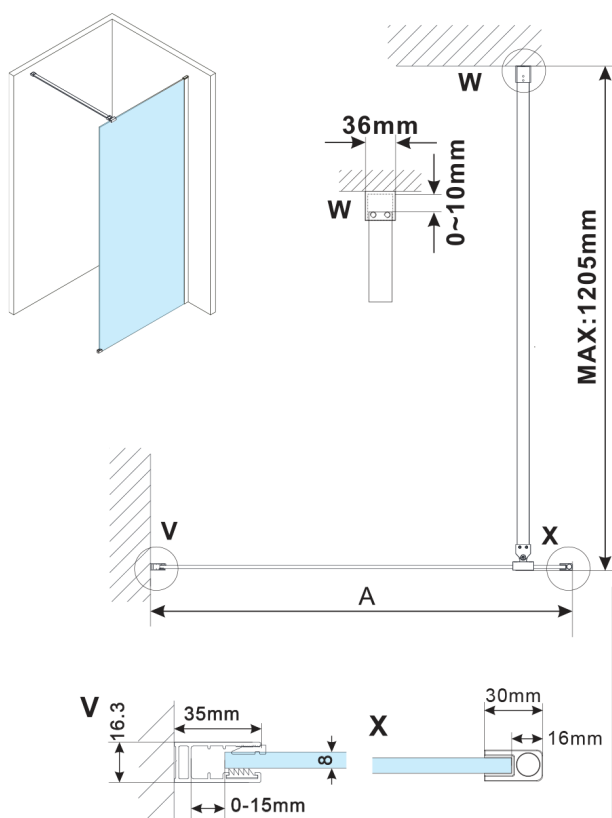

## ESCA BLACK MATT jednoczęściowa kabina prysznicowa Walk-In, montaż przy ścianie, szkło Flute, 1000 mm

Kod: ES1310-02

### Rozmiary

Wysokość: 2100 mm

Głębokość: 1000 mm

## Karta techniczna

MODEL	A,mm
ES1070,ES1170,ES1270,ES1370,ES1570	690~705
ES1080,ES1180,ES1280,ES1380,ES1580	790~805
ES1090,ES1190,ES1290,ES1390,ES1590	890~905
ES1010,ES1110,ES1210,ES1310,ES1510	990~1005
ES1011,ES1111,ES1211,ES1311,ES1511	1090~1105
ES1012,ES1112,ES1212,ES1312,ES1512	1190~1205
ES1013,ES1113,ES1213,ES1313,ES1513	1290~1305
ES1014,ES1114,ES1214,ES1314,ES1514	1390~1405
ES1015,ES1115,ES1215,ES1315,ES1515	1490~1505

MODEL	A,mm
ES1070, ES1170, ES1270, ES1370, ES1570	690-705
ES1080, ES1180, ES1280, ES1380, ES1580	790-805
ES1090, ES1190, ES1290, ES1390, ES1590	890-905
ES1010, ES1110, ES1210, ES1310, ES1510	990-1005
ES1011, ES1111, ES1211, ES1311, ES1511	1090-1105
ES1012, ES1112, ES1212, ES1312, ES1512	1190-1205