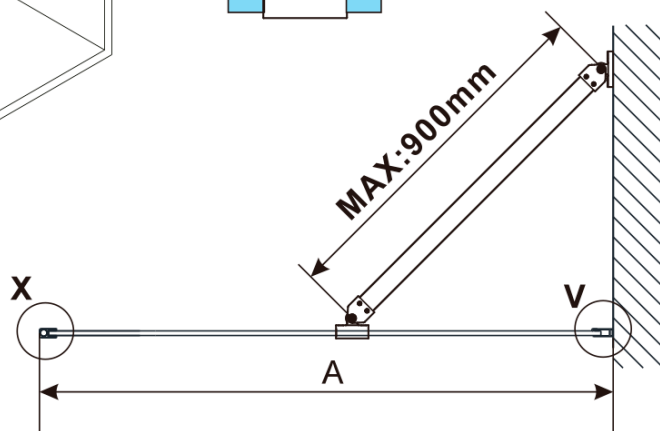

Gwarancja: 2 lata

ESCA BLACK MATT jednoczęściowa kabina
przysznicowa Walk-In, montaż przy ścianie, szkło
dymione, 900 mm

Karta techniczna

MODEL	A,mm
ES1070/ES1170/ES1270/ES1370/ES1570	690~705
ES1080/ES1180/ES1280/ES1380/ES1580	790~805
ES1090/ES1190/ES1290/ES1390/ES1590	890~905
ES1010/ES1110/ES1210/ES1310/ES1510	990~1005
ES1011/ES1111/ES1211/ES1311/ES1511	1090~1105
ES1012/ES1112/ES1212/ES1312/ES1512	1190~1205
ES1013/ES1113/ES1213/ES1313/ES1513	1290~1305
ES1014/ES1114/ES1214/ES1314/ES1514	1390~1405
ES1015/ES1115/ES1215/ES1315/ES1515	1490~1505

ESCA BLACK MATT jednoczęściowa kabina
przysznicowa Walk-In, montaż przy ścianie, szkło
dymione, 900 mm

MODEL	A,mm
ES1070/ES1170/ES1270/ES1370/ES1570	690~705
ES1080/ES1180/ES1280/ES1380/ES1580	790~805
ES1090/ES1190/ES1290/ES1390/ES1590	890~905
ES1010/ES1110/ES1210/ES1310/ES1510	990~1005
ES1011/ES1111/ES1211/ES1311/ES1511	1090~1105
ES1012/ES1112/ES1212/ES1312/ES1512	1190~1205