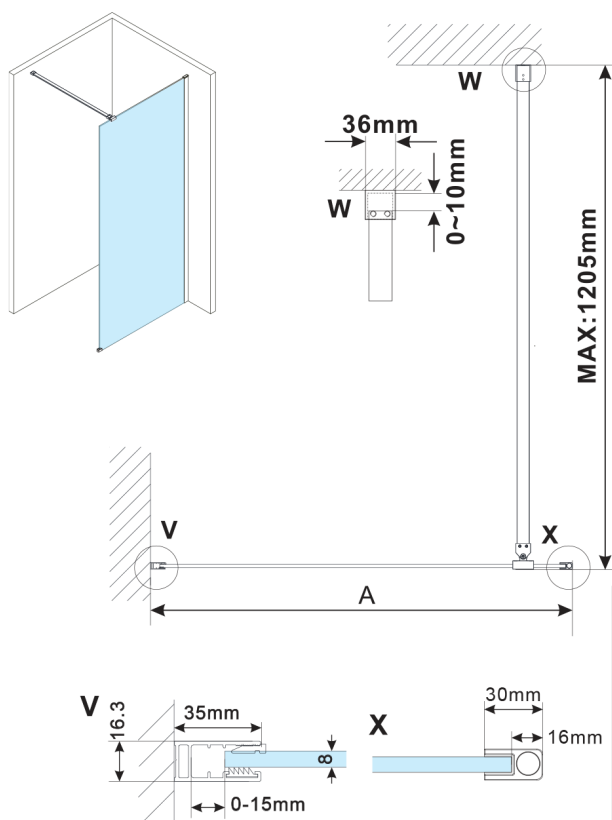

ESCA BLACK MATT jednoczęściowa kabina prysznicowa Walk-In, montaż przy ścianie, szkło dymione, 900 mm

Kod: ES1290-02

Rozmiary

Wysokość: 2100 mm

Głębokość: 900 mm

Właściwości

Gwarancja: 2 lata

Karta techniczna

MODEL	A,mm
ES1070, ES1170, ES1270, ES1370, ES1570	690~705
ES1080, ES1180, ES1280, ES1380, ES1580	790~805
ES1090, ES1190, ES1290, ES1390, ES1590	890~905
ES1010, ES1110, ES1210, ES1310, ES1510	990~1005
ES1011, ES1111, ES1211, ES1311, ES1511	1090~1105
ES1012, ES1112, ES1212, ES1312, ES1512	1190~1205
ES1013, ES1113, ES1213, ES1313, ES1513	1290~1305
ES1014, ES1114, ES1214, ES1314, ES1514	1390~1405
ES1015, ES1115, ES1215, ES1315, ES1515	1490~1505

MODEL	A,mm
ES1070, ES1170, ES1270, ES1370, ES1570	690-705
ES1080, ES1180, ES1280, ES1380, ES1580	790-805
ES1090, ES1190, ES1290, ES1390, ES1590	890-905
ES1010, ES1110, ES1210, ES1310, ES1510	990-1005
ES1011, ES1111, ES1211, ES1311, ES1511	1090-1105
ES1012, ES1112, ES1212, ES1312, ES1512	1190-1205