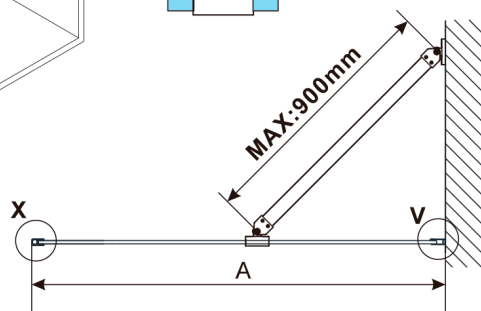

ESCA BLACK MATT jednoczęściowa kabina prysznicowa Walk-In, montaż przy ścianie, szkło dymione, 900 mm

Kod: ES1290-02

Rozmiary

Wysokość: 2100 mm

Głębokość: 900 mm

Właściwości

Gwarancja: 2 lata

Karta techniczna

MODEL	A,mm
ES1070, ES1170, ES1270, ES1370, ES1570	690~705
ES1080, ES1180, ES1280, ES1380, ES1580	790~805
ES1090, ES1190, ES1290, ES1390, ES1590	890~905
ES1010, ES1110, ES1210, ES1310, ES1510	990~1005
ES1011, ES1111, ES1211, ES1311, ES1511	1090~1105
ES1012, ES1112, ES1212, ES1312, ES1512	1190~1205
ES1013, ES1113, ES1213, ES1313, ES1513	1290~1305
ES1014, ES1114, ES1214, ES1314, ES1514	1390~1405
ES1015, ES1115, ES1215, ES1315, ES1515	1490~1505

MODEL	A,mm
ES1070, ES1170, ES1270, ES1370, ES1570	690-705
ES1080, ES1180, ES1280, ES1380, ES1580	790-805
ES1090, ES1190, ES1290, ES1390, ES1590	890-905
ES1010, ES1110, ES1210, ES1310, ES1510	990-1005
ES1011, ES1111, ES1211, ES1311, ES1511	1090-1105
ES1012, ES1112, ES1212, ES1312, ES1512	1190-1205