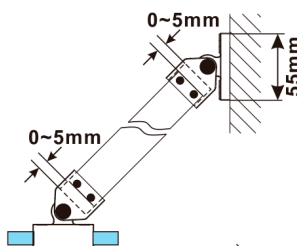

ESCA BLACK MATT jednoczęściowa kabina prysznicowa Walk-In, montaż przy ścianie, szkło dymione, 900 mm

Kod: ES1290-02

Rozmiary

Wysokość: 2100 mm

Głębokość: 900 mm

Właściwości

Gwarancja: 2 lata

Karta techniczna

MODEL	A,mm
ES1070, ES1170, ES1270, ES1370, ES1570	690~705
ES1080, ES1180, ES1280, ES1380, ES1580	790~805
ES1090, ES1190, ES1290, ES1390, ES1590	890~905
ES1010, ES1110, ES1210, ES1310, ES1510	990~1005
ES1011, ES1111, ES1211, ES1311, ES1511	1090~1105
ES1012, ES1112, ES1212, ES1312, ES1512	1190~1205
ES1013, ES1113, ES1213, ES1313, ES1513	1290~1305
ES1014, ES1114, ES1214, ES1314, ES1514	1390~1405
ES1015, ES1115, ES1215, ES1315, ES1515	1490~1505

MODEL	A,mm
ES1070, ES1170, ES1270, ES1370, ES1570	690-705
ES1080, ES1180, ES1280, ES1380, ES1580	790-805
ES1090, ES1190, ES1290, ES1390, ES1590	890-905
ES1010, ES1110, ES1210, ES1310, ES1510	990-1005
ES1011, ES1111, ES1211, ES1311, ES1511	1090-1105
ES1012, ES1112, ES1212, ES1312, ES1512	1190-1205