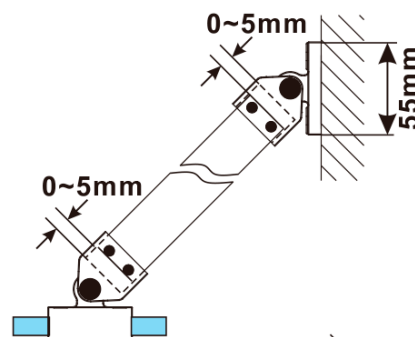

ESCA BLACK MATT jednoczęściowa kabina
przysznicowa Walk-In, montaż przy ścianie, szkło
dymione, 800 mm