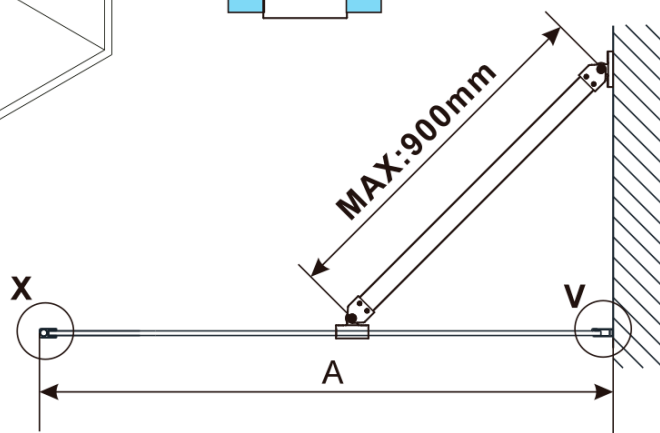

ESCA BLACK MATT jednoczęściowa kabina
przysznicowa Walk-In, montaż przy ścianie, szkło
dymione, 800 mm