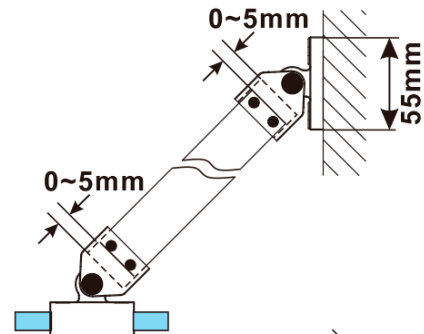

ESCA BLACK MATT jednoczęściowa kabina
przysznicowa Walk-In, montaż przy ścianie, szkło
dymione, 700 mm