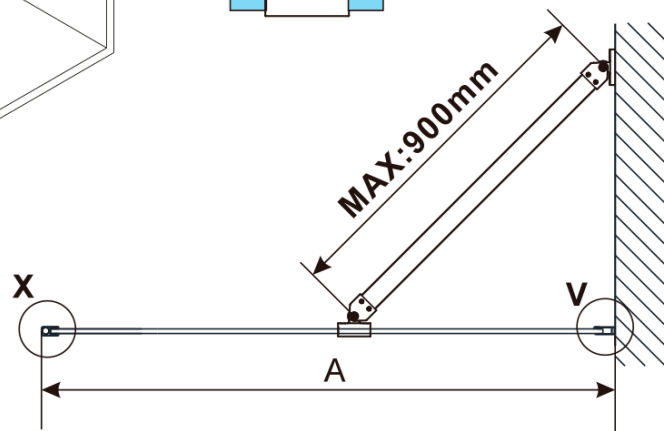

ESCA BLACK MATT jednoczęściowa kabina
przysznicowa Walk-In, montaż przy ścianie, szkło
dymione, 700 mm