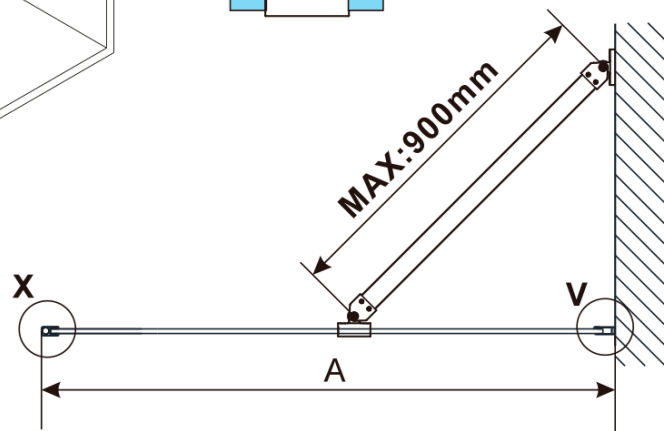

Gwarancja: 2 lata

ESCA BLACK MATT jednoczęściowa kabina
prysznicowa Walk-In, montaż przy ścianie, szkło
dymione, 700 mm

Karta techniczna

MODEL	A,mm
ES1070/ES1170/ES1270/ES1370/ES1570	690~705
ES1080/ES1180/ES1280/ES1380/ES1580	790~805
ES1090/ES1190/ES1290/ES1390/ES1590	890~905
ES1010/ES1110/ES1210/ES1310/ES1510	990~1005
ES1011/ES1111/ES1211/ES1311/ES1511	1090~1105
ES1012/ES1112/ES1212/ES1312/ES1512	1190~1205
ES1013/ES1113/ES1213/ES1313/ES1513	1290~1305
ES1014/ES1114/ES1214/ES1314/ES1514	1390~1405
ES1015/ES1115/ES1215/ES1315/ES1515	1490~1505

ESCA BLACK MATT jednoczęściowa kabina
przysznicowa Walk-In, montaż przy ścianie, szkło
dymione, 700 mm

MODEL	A,mm
ES1070/ES1170/ES1270/ES1370/ES1570	690~705
ES1080/ES1180/ES1280/ES1380/ES1580	790~805
ES1090/ES1190/ES1290/ES1390/ES1590	890~905
ES1010/ES1110/ES1210/ES1310/ES1510	990~1005
ES1011/ES1111/ES1211/ES1311/ES1511	1090~1105
ES1012/ES1112/ES1212/ES1312/ES1512	1190~1205