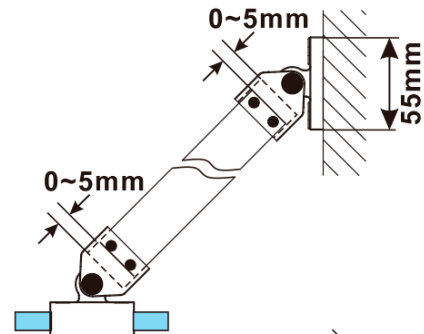

Gwarancja: 2 lata

ESCA BLACK MATT jednoczęściowa kabina
prysznicowa Walk-In, montaż przy ścianie, szkło
dymione, 700 mm

Karta techniczna

MODEL	A,mm
ES1070/ES1170/ES1270/ES1370/ES1570	690~705
ES1080/ES1180/ES1280/ES1380/ES1580	790~805
ES1090/ES1190/ES1290/ES1390/ES1590	890~905
ES1010/ES1110/ES1210/ES1310/ES1510	990~1005
ES1011/ES1111/ES1211/ES1311/ES1511	1090~1105
ES1012/ES1112/ES1212/ES1312/ES1512	1190~1205
ES1013/ES1113/ES1213/ES1313/ES1513	1290~1305
ES1014/ES1114/ES1214/ES1314/ES1514	1390~1405
ES1015/ES1115/ES1215/ES1315/ES1515	1490~1505

ESCA BLACK MATT jednoczęściowa kabina
przysznicowa Walk-In, montaż przy ścianie, szkło
dymione, 700 mm

MODEL	A,mm
ES1070/ES1170/ES1270/ES1370/ES1570	690~705
ES1080/ES1180/ES1280/ES1380/ES1580	790~805
ES1090/ES1190/ES1290/ES1390/ES1590	890~905
ES1010/ES1110/ES1210/ES1310/ES1510	990~1005
ES1011/ES1111/ES1211/ES1311/ES1511	1090~1105
ES1012/ES1112/ES1212/ES1312/ES1512	1190~1205