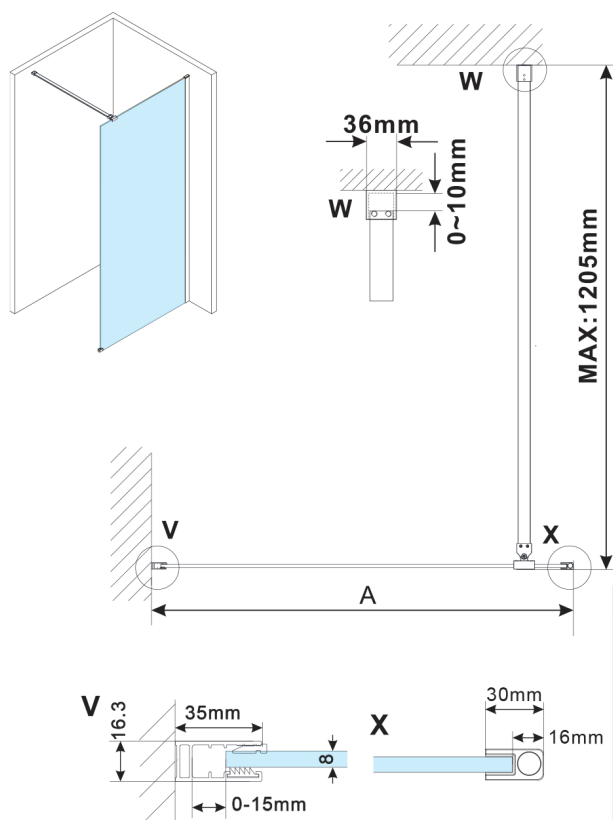

## ESCA BLACK MATT jednoczęściowa kabina prysznicowa Walk-In, montaż przy ścianie, szkło dymione, 700 mm

Kod: ES1270-02

### Rozmiary

Wysokość: 2100 mm

Głębokość: 700 mm

## Karta techniczna

MODEL	A,mm
ES1070, ES1170, ES1270, ES1370, ES1570	690~705
ES1080, ES1180, ES1280, ES1380, ES1580	790~805
ES1090, ES1190, ES1290, ES1390, ES1590	890~905
ES1010, ES1110, ES1210, ES1310, ES1510	990~1005
ES1011, ES1111, ES1211, ES1311, ES1511	1090~1105
ES1012, ES1112, ES1212, ES1312, ES1512	1190~1205
ES1013, ES1113, ES1213, ES1313, ES1513	1290~1305
ES1014, ES1114, ES1214, ES1314, ES1514	1390~1405
ES1015, ES1115, ES1215, ES1315, ES1515	1490~1505

MODEL	A,mm
ES1070, ES1170, ES1270, ES1370, ES1570	690-705
ES1080, ES1180, ES1280, ES1380, ES1580	790-805
ES1090, ES1190, ES1290, ES1390, ES1590	890-905
ES1010, ES1110, ES1210, ES1310, ES1510	990-1005
ES1011, ES1111, ES1211, ES1311, ES1511	1090-1105
ES1012, ES1112, ES1212, ES1312, ES1512	1190-1205