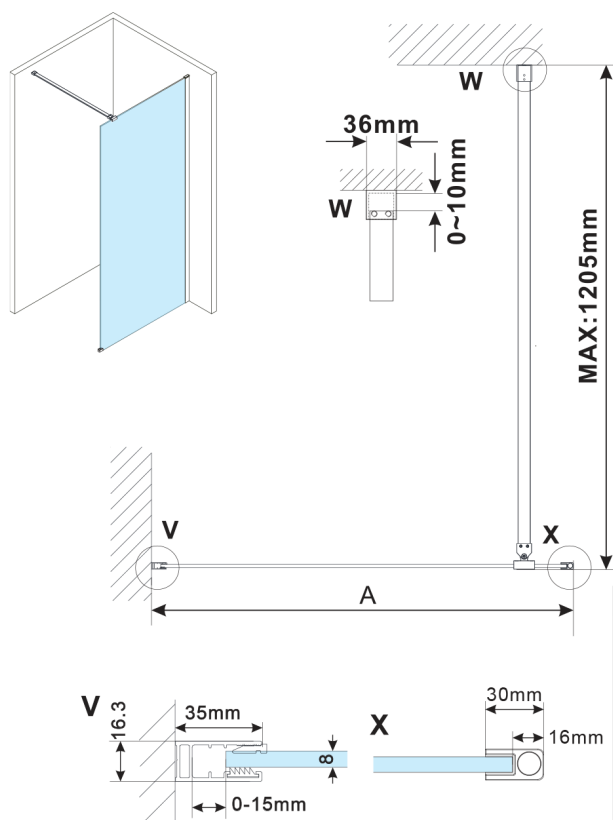

ESCA BLACK MATT jednoczęściowa kabina prysznicowa Walk-In, montaż przy ścianie, szkło dymione, 1500 mm

Kod: ES1215-02

Rozmiary

Wysokość: 2100 mm

Głębokość: 1500 mm

Właściwości

Gwarancja: 2 lata

Karta techniczna

| MODEL | A,mm |
|--|-----------|
| ES1070, ES1170, ES1270, ES1370, ES1570 | 690~705 |
| ES1080, ES1180, ES1280, ES1380, ES1580 | 790~805 |
| ES1090, ES1190, ES1290, ES1390, ES1590 | 890~905 |
| ES1010, ES1110, ES1210, ES1310, ES1510 | 990~1005 |
| ES1011, ES1111, ES1211, ES1311, ES1511 | 1090~1105 |
| ES1012, ES1112, ES1212, ES1312, ES1512 | 1190~1205 |
| ES1013, ES1113, ES1213, ES1313, ES1513 | 1290~1305 |
| ES1014, ES1114, ES1214, ES1314, ES1514 | 1390~1405 |
| ES1015, ES1115, ES1215, ES1315, ES1515 | 1490~1505 |