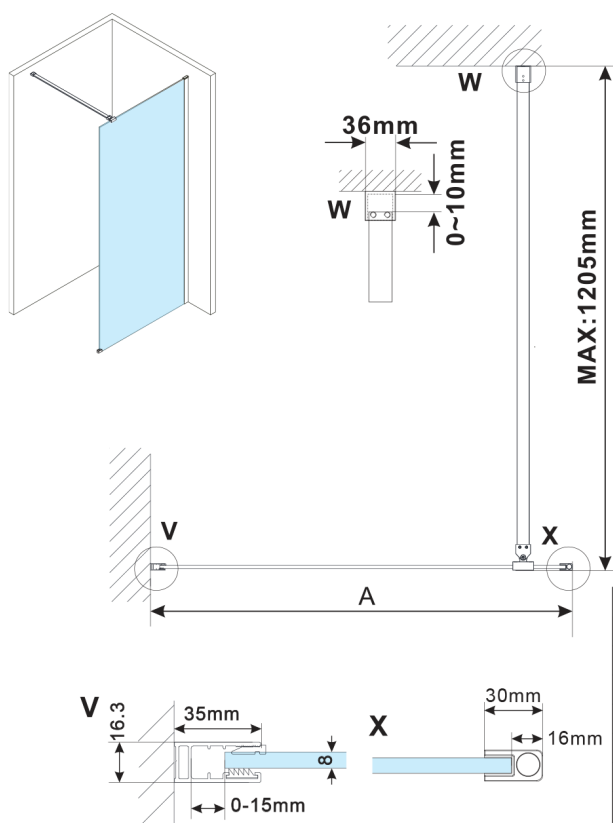

ESCA BLACK MATT jednoczęściowa kabina
prysznicowa Walk-In, montaż przy ścianie, szkło
dymione, 1400 mm

Kod: ES1214-02

Rozmiary

Wysokość: 2100 mm

Głębokość: 1400 mm

Właściwości

Gwarancja: 2 lata

Karta techniczna

MODEL	A, mm
ES1070, ES1170, ES1270, ES1370, ES1570	690~705
ES1080, ES1180, ES1280, ES1380, ES1580	790~805
ES1090, ES1190, ES1290, ES1390, ES1590	890~905
ES1010, ES1110, ES1210, ES1310, ES1510	990~1005
ES1011, ES1111, ES1211, ES1311, ES1511	1090~1105
ES1012, ES1112, ES1212, ES1312, ES1512	1190~1205
ES1013, ES1113, ES1213, ES1313, ES1513	1290~1305
ES1014, ES1114, ES1214, ES1314, ES1514	1390~1405
ES1015, ES1115, ES1215, ES1315, ES1515	1490~1505