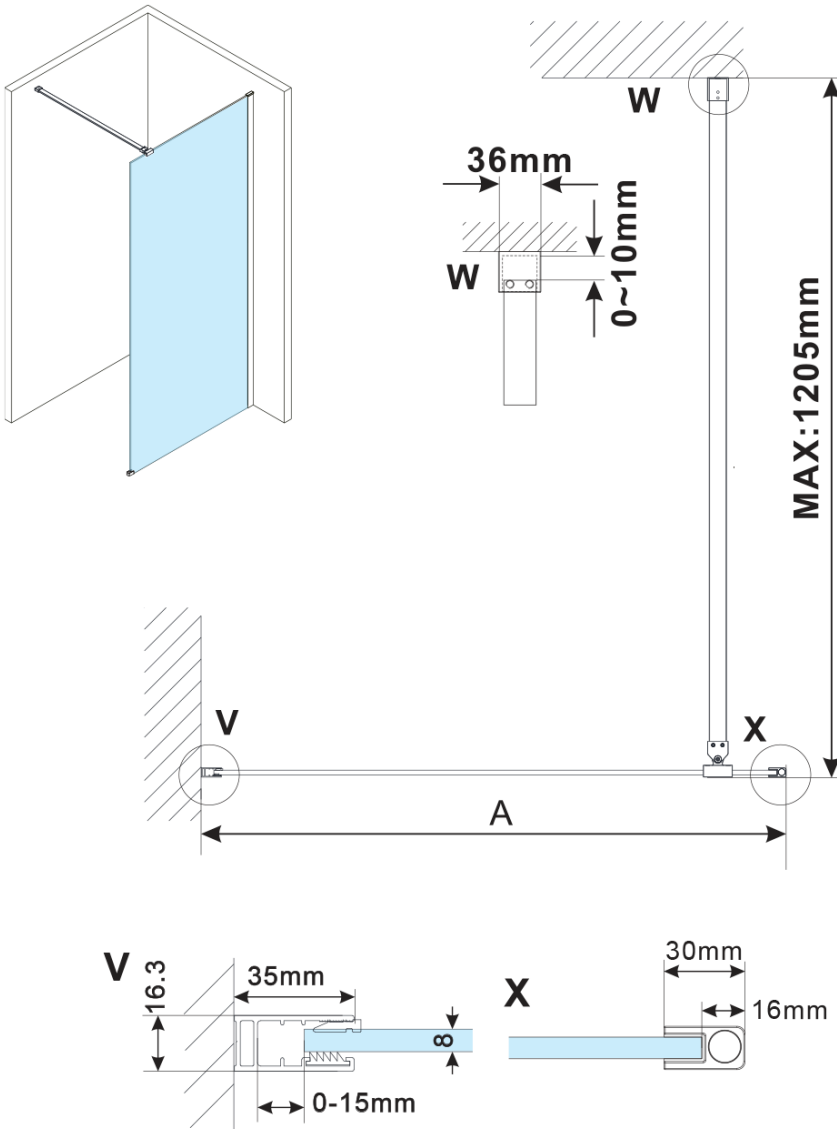

ESCA BLACK MATT jednoczęściowa kabina prysznicowa Walk-In, montaż przy ścianie, szkło dymione, 1300 mm

Kod: ES1213-02

Podstawowe informacje

Marka: Polysan

Seria: ESCA

Rozmiary

Wysokość: 2100 mm

Głębokość: 1300 mm

Właściwości

Kolor profilu: Czarny mat

Kształt: Jednoczęściowa stała

Rodzaj szkła: Szkło dymione

Wykończenie szkła: Antidrop

Grubość szkła: 8 mm

Waga / szt.: 71.5 kg

Opakowanie: 2 szt.

Gwarancja: 2 lata

ESCA BLACK MATT jednoczęściowa kabina
prysznicowa Walk-In, montaż przy ścianie, szkło
dymione, 1300 mm

Karta techniczna

MODEL	A,mm
ES1070/ES1170/ES1270/ES1370/ES1570	690~705
ES1080/ES1180/ES1280/ES1380/ES1580	790~805
ES1090/ES1190/ES1290/ES1390/ES1590	890~905
ES1010/ES1110/ES1210/ES1310/ES1510	990~1005
ES1011/ES1111/ES1211/ES1311/ES1511	1090~1105
ES1012/ES1112/ES1212/ES1312/ES1512	1190~1205
ES1013/ES1113/ES1213/ES1313/ES1513	1290~1305
ES1014/ES1114/ES1214/ES1314/ES1514	1390~1405
ES1015/ES1115/ES1215/ES1315/ES1515	1490~1505