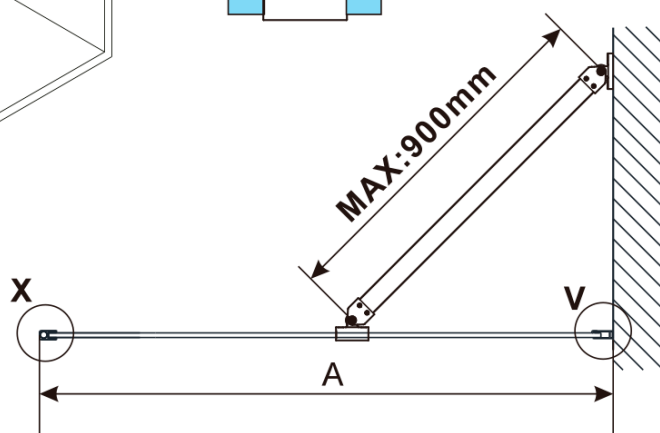

Gwarancja: 2 lata

ESCA BLACK MATT jednoczęściowa kabina
prysznicowa Walk-In, montaż przy ścianie, szkło
dymione, 1200 mm

Karta techniczna

MODEL	A,mm
ES1070/ES1170/ES1270/ES1370/ES1570	690~705
ES1080/ES1180/ES1280/ES1380/ES1580	790~805
ES1090/ES1190/ES1290/ES1390/ES1590	890~905
ES1010/ES1110/ES1210/ES1310/ES1510	990~1005
ES1011/ES1111/ES1211/ES1311/ES1511	1090~1105
ES1012/ES1112/ES1212/ES1312/ES1512	1190~1205
ES1013/ES1113/ES1213/ES1313/ES1513	1290~1305
ES1014/ES1114/ES1214/ES1314/ES1514	1390~1405
ES1015/ES1115/ES1215/ES1315/ES1515	1490~1505

ESCA BLACK MATT jednoczęściowa kabina
przysznicowa Walk-In, montaż przy ścianie, szkło
dymione, 1200 mm

MODEL	A,mm
ES1070/ES1170/ES1270/ES1370/ES1570	690~705
ES1080/ES1180/ES1280/ES1380/ES1580	790~805
ES1090/ES1190/ES1290/ES1390/ES1590	890~905
ES1010/ES1110/ES1210/ES1310/ES1510	990~1005
ES1011/ES1111/ES1211/ES1311/ES1511	1090~1105
ES1012/ES1112/ES1212/ES1312/ES1512	1190~1205