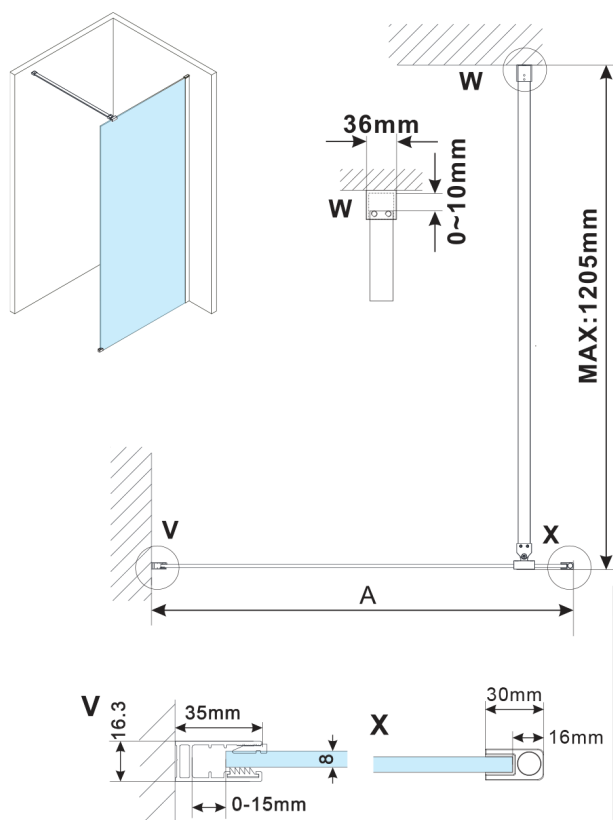

ESCA BLACK MATT jednoczęściowa kabina prysznicowa Walk-In, montaż przy ścianie, szkło dymione, 1200 mm

Kod: ES1212-02

Rozmiary

Wysokość: 2100 mm

Głębokość: 1200 mm

Właściwości

Gwarancja: 2 lata

Karta techniczna

MODEL	A,mm
ES1070, ES1170, ES1270, ES1370, ES1570	690~705
ES1080, ES1180, ES1280, ES1380, ES1580	790~805
ES1090, ES1190, ES1290, ES1390, ES1590	890~905
ES1010, ES1110, ES1210, ES1310, ES1510	990~1005
ES1011, ES1111, ES1211, ES1311, ES1511	1090~1105
ES1012, ES1112, ES1212, ES1312, ES1512	1190~1205
ES1013, ES1113, ES1213, ES1313, ES1513	1290~1305
ES1014, ES1114, ES1214, ES1314, ES1514	1390~1405
ES1015, ES1115, ES1215, ES1315, ES1515	1490~1505

MODEL	A,mm
ES1070, ES1170, ES1270, ES1370, ES1570	690-705
ES1080, ES1180, ES1280, ES1380, ES1580	790-805
ES1090, ES1190, ES1290, ES1390, ES1590	890-905
ES1010, ES1110, ES1210, ES1310, ES1510	990-1005
ES1011, ES1111, ES1211, ES1311, ES1511	1090-1105
ES1012, ES1112, ES1212, ES1312, ES1512	1190-1205