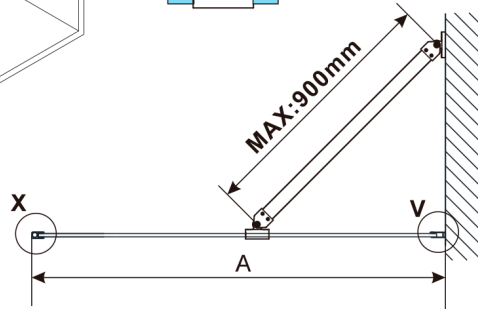

ESCA BLACK MATT jednoczęściowa kabina prysznicowa Walk-In, montaż przy ścianie, szkło dymione, 1200 mm

Kod: ES1212-02

Rozmiary

Wysokość: 2100 mm

Głębokość: 1200 mm

Właściwości

Gwarancja: 2 lata

Karta techniczna

MODEL	A,mm
ES1070, ES1170, ES1270, ES1370, ES1570	690~705
ES1080, ES1180, ES1280, ES1380, ES1580	790~805
ES1090, ES1190, ES1290, ES1390, ES1590	890~905
ES1010, ES1110, ES1210, ES1310, ES1510	990~1005
ES1011, ES1111, ES1211, ES1311, ES1511	1090~1105
ES1012, ES1112, ES1212, ES1312, ES1512	1190~1205
ES1013, ES1113, ES1213, ES1313, ES1513	1290~1305
ES1014, ES1114, ES1214, ES1314, ES1514	1390~1405
ES1015, ES1115, ES1215, ES1315, ES1515	1490~1505

MODEL	A,mm
ES1070, ES1170, ES1270, ES1370, ES1570	690-705
ES1080, ES1180, ES1280, ES1380, ES1580	790-805
ES1090, ES1190, ES1290, ES1390, ES1590	890-905
ES1010, ES1110, ES1210, ES1310, ES1510	990-1005
ES1011, ES1111, ES1211, ES1311, ES1511	1090-1105
ES1012, ES1112, ES1212, ES1312, ES1512	1190-1205