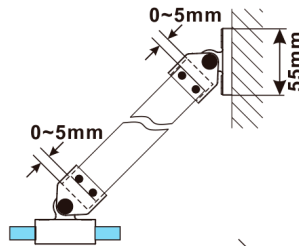

ESCA BLACK MATT jednoczęściowa kabina prysznicowa Walk-In, montaż przy ścianie, szkło dymione, 1200 mm

Kod: ES1212-02

Rozmiary

Wysokość: 2100 mm

Głębokość: 1200 mm

Właściwości

Gwarancja: 2 lata

Karta techniczna

MODEL	A,mm
ES1070, ES1170, ES1270, ES1370, ES1570	690~705
ES1080, ES1180, ES1280, ES1380, ES1580	790~805
ES1090, ES1190, ES1290, ES1390, ES1590	890~905
ES1010, ES1110, ES1210, ES1310, ES1510	990~1005
ES1011, ES1111, ES1211, ES1311, ES1511	1090~1105
ES1012, ES1112, ES1212, ES1312, ES1512	1190~1205
ES1013, ES1113, ES1213, ES1313, ES1513	1290~1305
ES1014, ES1114, ES1214, ES1314, ES1514	1390~1405
ES1015, ES1115, ES1215, ES1315, ES1515	1490~1505

MODEL	A,mm
ES1070, ES1170, ES1270, ES1370, ES1570	690-705
ES1080, ES1180, ES1280, ES1380, ES1580	790-805
ES1090, ES1190, ES1290, ES1390, ES1590	890-905
ES1010, ES1110, ES1210, ES1310, ES1510	990-1005
ES1011, ES1111, ES1211, ES1311, ES1511	1090-1105
ES1012, ES1112, ES1212, ES1312, ES1512	1190-1205