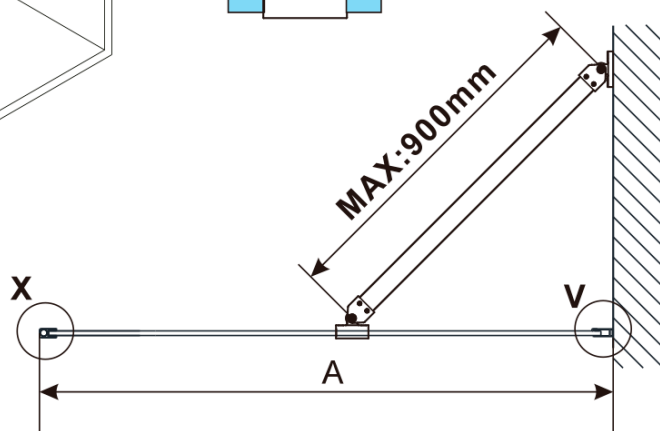

Gwarancja: 2 lata

ESCA BLACK MATT jednoczęściowa kabina
prysznicowa Walk-In, montaż przy ścianie, szkło
dymione, 1100 mm

Karta techniczna

MODEL	A,mm
ES1070/ES1170/ES1270/ES1370/ES1570	690~705
ES1080/ES1180/ES1280/ES1380/ES1580	790~805
ES1090/ES1190/ES1290/ES1390/ES1590	890~905
ES1010/ES1110/ES1210/ES1310/ES1510	990~1005
ES1011/ES1111/ES1211/ES1311/ES1511	1090~1105
ES1012/ES1112/ES1212/ES1312/ES1512	1190~1205
ES1013/ES1113/ES1213/ES1313/ES1513	1290~1305
ES1014/ES1114/ES1214/ES1314/ES1514	1390~1405
ES1015/ES1115/ES1215/ES1315/ES1515	1490~1505

ESCA BLACK MATT jednoczęściowa kabina
przysznicowa Walk-In, montaż przy ścianie, szkło
dymione, 1100 mm

MODEL	A,mm
ES1070/ES1170/ES1270/ES1370/ES1570	690~705
ES1080/ES1180/ES1280/ES1380/ES1580	790~805
ES1090/ES1190/ES1290/ES1390/ES1590	890~905
ES1010/ES1110/ES1210/ES1310/ES1510	990~1005
ES1011/ES1111/ES1211/ES1311/ES1511	1090~1105
ES1012/ES1112/ES1212/ES1312/ES1512	1190~1205