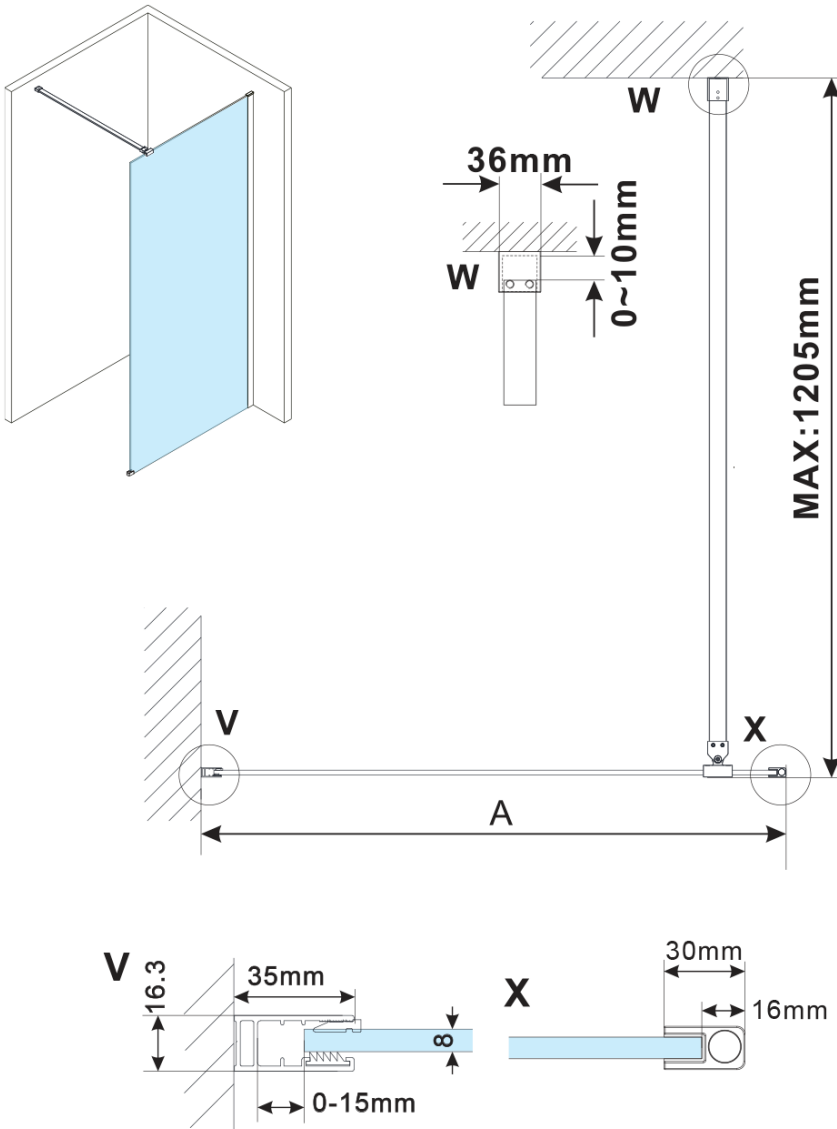

ESCA BLACK MATT jednoczęściowa kabina prysznicowa Walk-In, montaż przy ścianie, szkło dymione, 1100 mm

Kod: ES1211-02

Podstawowe informacje

Marka: Polysan

Seria: ESCA

Rozmiary

Wysokość: 2100 mm

Głębokość: 1100 mm

Właściwości

Kolor profilu: Czarny mat

Kształt: Jednoczęściowa stała

Rodzaj szkła: Szkło dymione

Wykończenie szkła: Antidrop

Grubość szkła: 8 mm

Waga / szt.: 58.5 kg

Opakowanie: 2 szt.

Gwarancja: 2 lata

ESCA BLACK MATT jednoczęściowa kabina
prysznicowa Walk-In, montaż przy ścianie, szkło
dymione, 1100 mm

Karta techniczna

MODEL	A,mm
ES1070/ES1170/ES1270/ES1370/ES1570	690~705
ES1080/ES1180/ES1280/ES1380/ES1580	790~805
ES1090/ES1190/ES1290/ES1390/ES1590	890~905
ES1010/ES1110/ES1210/ES1310/ES1510	990~1005
ES1011/ES1111/ES1211/ES1311/ES1511	1090~1105
ES1012/ES1112/ES1212/ES1312/ES1512	1190~1205
ES1013/ES1113/ES1213/ES1313/ES1513	1290~1305
ES1014/ES1114/ES1214/ES1314/ES1514	1390~1405
ES1015/ES1115/ES1215/ES1315/ES1515	1490~1505

ESCA BLACK MATT jednoczęściowa kabina
przysznicowa Walk-In, montaż przy ścianie, szkło
dymione, 1100 mm

MODEL	A,mm
ES1070/ES1170/ES1270/ES1370/ES1570	690~705
ES1080/ES1180/ES1280/ES1380/ES1580	790~805
ES1090/ES1190/ES1290/ES1390/ES1590	890~905
ES1010/ES1110/ES1210/ES1310/ES1510	990~1005
ES1011/ES1111/ES1211/ES1311/ES1511	1090~1105
ES1012/ES1112/ES1212/ES1312/ES1512	1190~1205