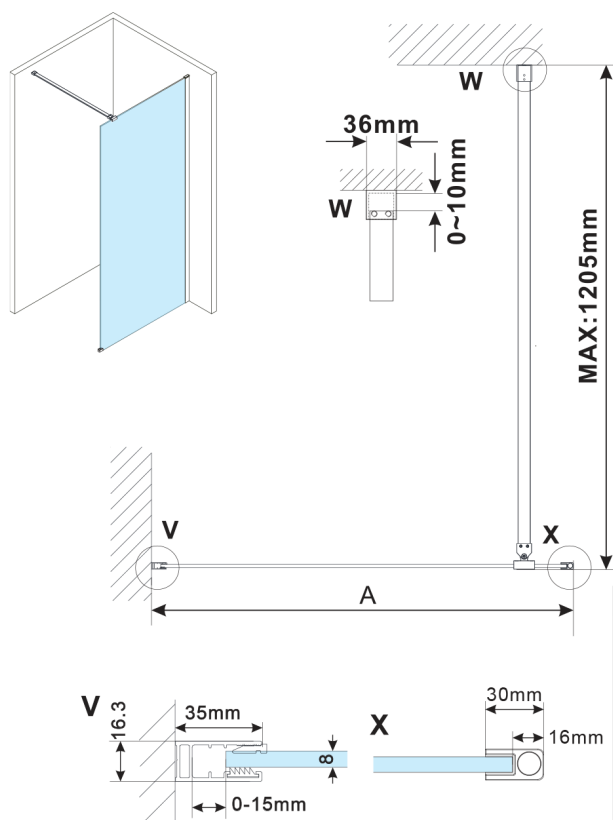

## ESCA BLACK MATT jednoczęściowa kabina prysznicowa Walk-In, montaż przy ścianie, szkło dymione, 1100 mm

Kod: ES1211-02

### Rozmiary

Wysokość: 2100 mm

Głębokość: 1100 mm

## Karta techniczna

MODEL	A,mm
ES1070, ES1170, ES1270, ES1370, ES1570	690~705
ES1080, ES1180, ES1280, ES1380, ES1580	790~805
ES1090, ES1190, ES1290, ES1390, ES1590	890~905
ES1010, ES1110, ES1210, ES1310, ES1510	990~1005
ES1011, ES1111, ES1211, ES1311, ES1511	1090~1105
ES1012, ES1112, ES1212, ES1312, ES1512	1190~1205
ES1013, ES1113, ES1213, ES1313, ES1513	1290~1305
ES1014, ES1114, ES1214, ES1314, ES1514	1390~1405
ES1015, ES1115, ES1215, ES1315, ES1515	1490~1505

MODEL	A,mm
ES1070,ES1170,ES1270,ES1370,ES1570	690-705
ES1080,ES1180,ES1280,ES1380,ES1580	790-805
ES1090,ES1190,ES1290,ES1390,ES1590	890-905
ES1010,ES1110,ES1210,ES1310,ES1510	990-1005
ES1011,ES1111,ES1211,ES1311,ES1511	1090-1105
ES1012,ES1112,ES1212,ES1312,ES1512	1190-1205