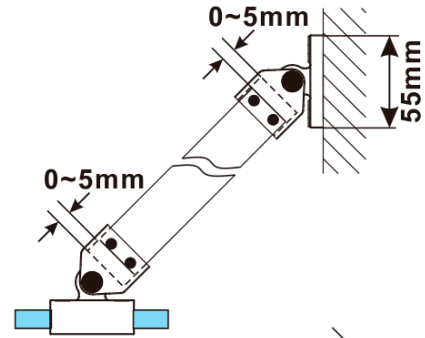

ESCA BLACK MATT jednoczęściowa kabina
przysznicowa Walk-In, montaż przy ścianie, szkło
dymione, 1000 mm