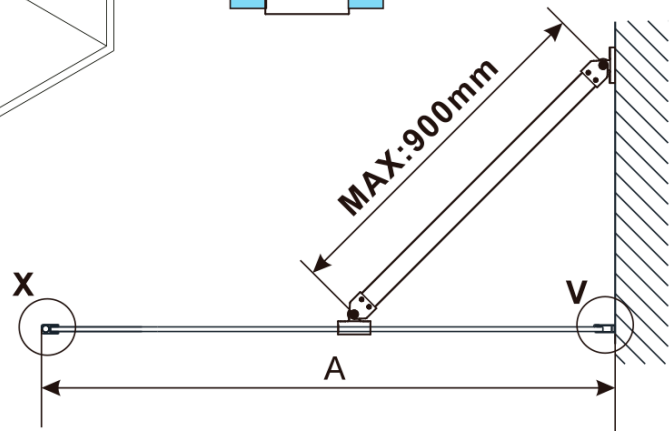

ESCA BLACK MATT jednoczęściowa kabina
przysznicowa Walk-In, montaż przy ścianie, szkło
dymione, 1000 mm