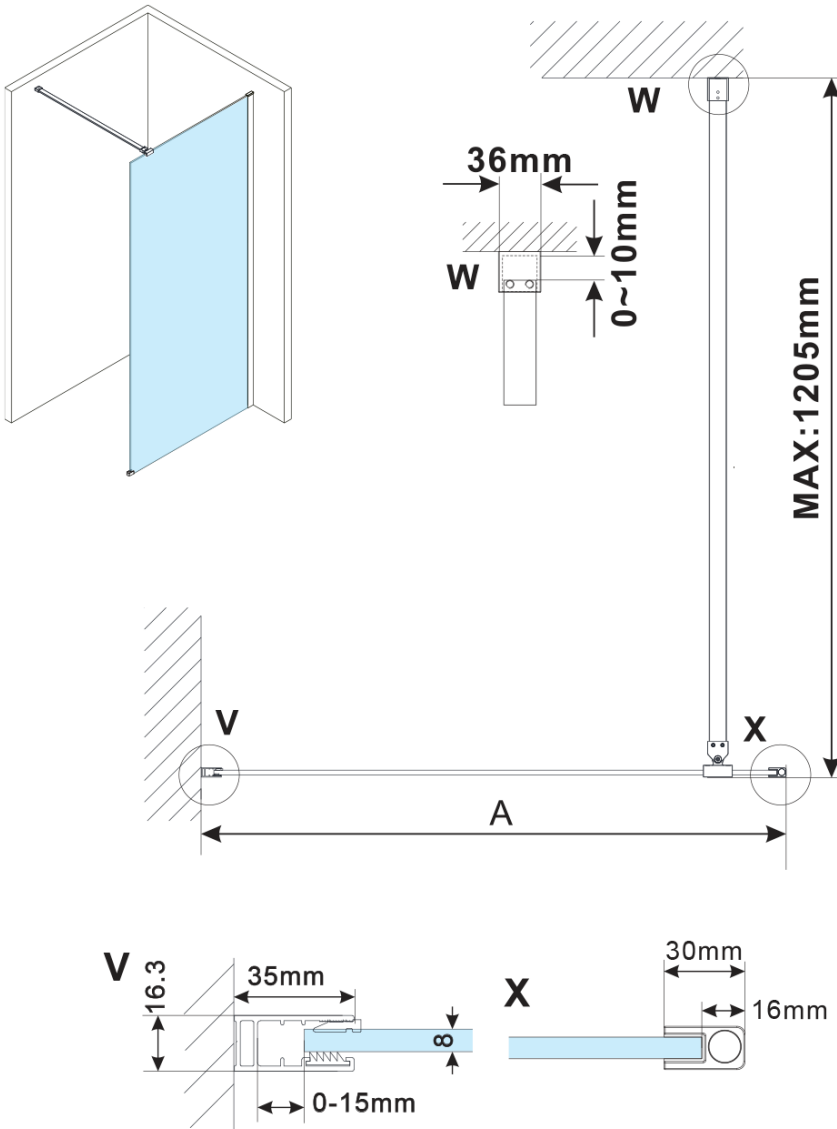

ESCA BLACK MATT jednoczęściowa kabina
prysznicowa Walk-In, montaż przy ścianie, szkło
dymione, 1000 mm

Kod: ES1210-02

Podstawowe informacje

Marka: Polysan
Seria: ESCA

Rozmiary

Wysokość: 2100 mm
Głębokość: 1000 mm

Właściwości

Kolor profilu: Czarny mat
Kształt: Jednoczęściowa stała
Rodzaj szkła: Szkło dymione
Wykończenie szkła: Antidrop
Grubość szkła: 8 mm
Waga / szt.: 45.5 kg
Opakowanie: 2 szt.
Gwarancja: 2 lata

ESCA BLACK MATT jednoczęściowa kabina
prysznicowa Walk-In, montaż przy ścianie, szkło
dymione, 1000 mm

Karta techniczna

MODEL	A,mm
ES1070/ES1170/ES1270/ES1370/ES1570	690~705
ES1080/ES1180/ES1280/ES1380/ES1580	790~805
ES1090/ES1190/ES1290/ES1390/ES1590	890~905
ES1010/ES1110/ES1210/ES1310/ES1510	990~1005
ES1011/ES1111/ES1211/ES1311/ES1511	1090~1105
ES1012/ES1112/ES1212/ES1312/ES1512	1190~1205
ES1013/ES1113/ES1213/ES1313/ES1513	1290~1305
ES1014/ES1114/ES1214/ES1314/ES1514	1390~1405
ES1015/ES1115/ES1215/ES1315/ES1515	1490~1505

ESCA BLACK MATT jednoczęściowa kabina
przysznicowa Walk-In, montaż przy ścianie, szkło
dymione, 1000 mm

MODEL	A,mm
ES1070/ES1170/ES1270/ES1370/ES1570	690~705
ES1080/ES1180/ES1280/ES1380/ES1580	790~805
ES1090/ES1190/ES1290/ES1390/ES1590	890~905
ES1010/ES1110/ES1210/ES1310/ES1510	990~1005
ES1011/ES1111/ES1211/ES1311/ES1511	1090~1105
ES1012/ES1112/ES1212/ES1312/ES1512	1190~1205