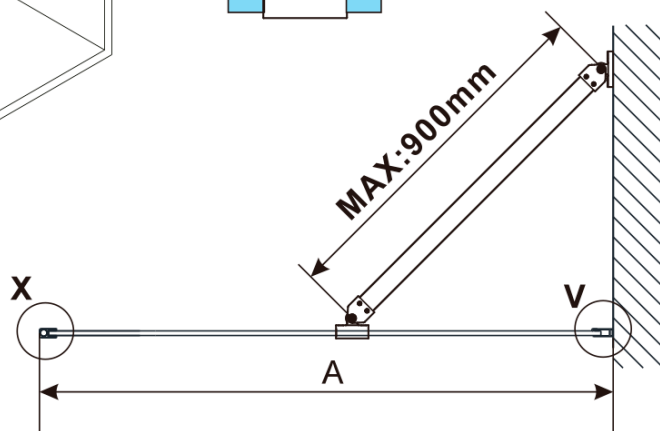

ESCA BLACK MATT jednoczęściowa kabina
prysznicowa Walk-In, montaż przy ścianie, szkło
dymione, 1000 mm

Karta techniczna

MODEL	A,mm
ES1070/ES1170/ES1270/ES1370/ES1570	690~705
ES1080/ES1180/ES1280/ES1380/ES1580	790~805
ES1090/ES1190/ES1290/ES1390/ES1590	890~905
ES1010/ES1110/ES1210/ES1310/ES1510	990~1005
ES1011/ES1111/ES1211/ES1311/ES1511	1090~1105
ES1012/ES1112/ES1212/ES1312/ES1512	1190~1205
ES1013/ES1113/ES1213/ES1313/ES1513	1290~1305
ES1014/ES1114/ES1214/ES1314/ES1514	1390~1405
ES1015/ES1115/ES1215/ES1315/ES1515	1490~1505

ESCA BLACK MATT jednoczęściowa kabina
przysznicowa Walk-In, montaż przy ścianie, szkło
dymione, 1000 mm

MODEL	A,mm
ES1070/ES1170/ES1270/ES1370/ES1570	690~705
ES1080/ES1180/ES1280/ES1380/ES1580	790~805
ES1090/ES1190/ES1290/ES1390/ES1590	890~905
ES1010/ES1110/ES1210/ES1310/ES1510	990~1005
ES1011/ES1111/ES1211/ES1311/ES1511	1090~1105
ES1012/ES1112/ES1212/ES1312/ES1512	1190~1205