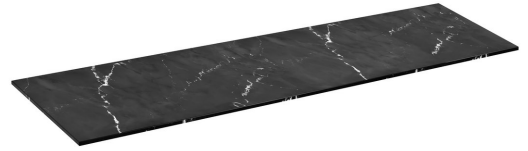

## LOREA blat Rockstone 181x1,2x51,5cm, black attica

**Kod:** LE180-0598

### Rozmiary

Szerokość: 1810 mm

Wysokość: 12 mm

Głębokość: 515 mm

### Właściwości

Kolor: Czarny mat

Dekor: Black Attica

Materiał: Solid Surface - Sztuczny kamień

Gwarancja: 2 lata