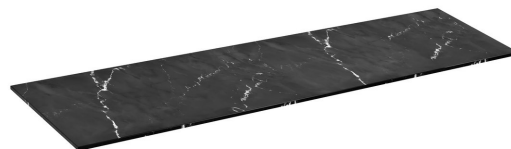

LOREA blat Rockstone 181x1,2x52,5cm, black attica

Kod: LE180-0598

Rozmiary

Szerokość: 1810 mm

Wysokość: 12 mm

Głębokość: 525 mm

Właściwości

Kolor: Czarny mat

Dekor: Black Attica

Materiał: Solid Surface

Gwarancja: 2 lata

Karta techniczna