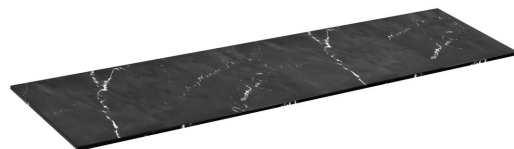

LOREA blat Rockstone 161x1,2x52,5cm, black attica

Kod: LE160-0598

Rozmiary

Szerokość: 1610 mm

Wysokość: 12 mm

Głębokość: 525 mm

Właściwości

Kolor: Czarny mat

Dekor: Black Attica

Materiał: Solid Surface

Gwarancja: 2 lata

Karta techniczna