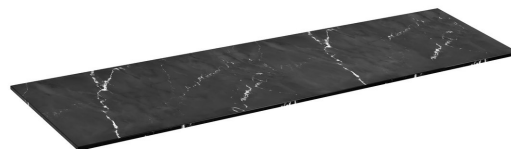

LOREA blat Rockstone 161x1,2x51,5cm, black attica

Kod: LE160-0598

Rozmiary

Szerokość: 1610 mm

Wysokość: 12 mm

Głębokość: 515 mm

Właściwości

Kolor: Czarny mat

Dekor: Black Attica

Materiał: Solid Surface - Sztuczny kamień

Gwarancja: 2 lata

Karta techniczna